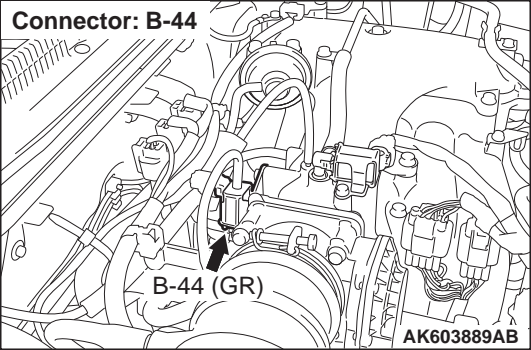

Connector: B-44

B-44 (GR)

AK603889AB