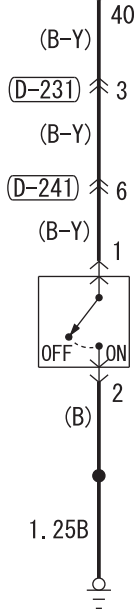

Clutch Switch System Circuit

ENGINE-ECU

D-244

(MU803803)

31	32	JAE	33	34
35	36	37	38	39
40	41	42	43	
44	45	46	47	48
49	50	51		
52	53	54	55	56
		57	58	

CLUTCH SWITCH

D-33

Wire colour code

B : Black LG : Light green G : Green L : Blue W : White Y : Yellow SB : Sky blue
BR : Brown O : Orange GR : Grey R : Red P : Pink V : Violet PU : Purple SI : Silver