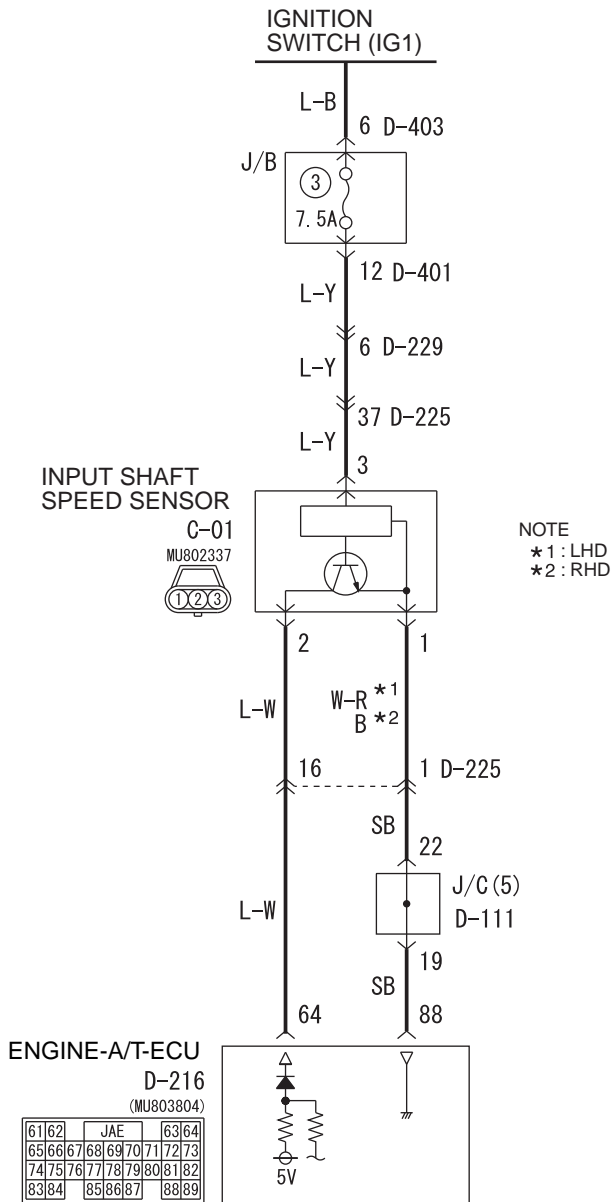

Input shaft speed sensor system circuit <6G7>

Wire colour code

B : Black LG : Light green G : Green L : Blue W : White Y : Yellow SB : Sky blue
BR : Brown O : Orange GR : Grey R : Red P : Pink V : Violet PU : Purple