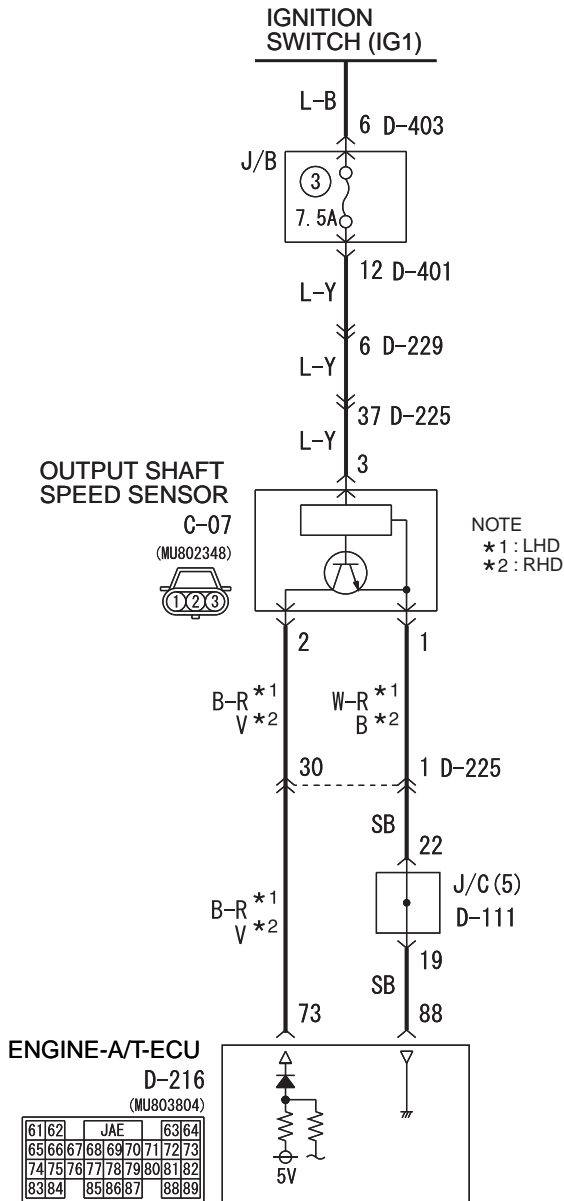

Output shaft speed sensor system circuit <6G7>

Wire colour code

B : Black LG : Light green G : Green L : Blue W : White Y : Yellow SB : Sky blue
BR : Brown O : Orange GR : Grey R : Red P : Pink V : Violet PU : Purple