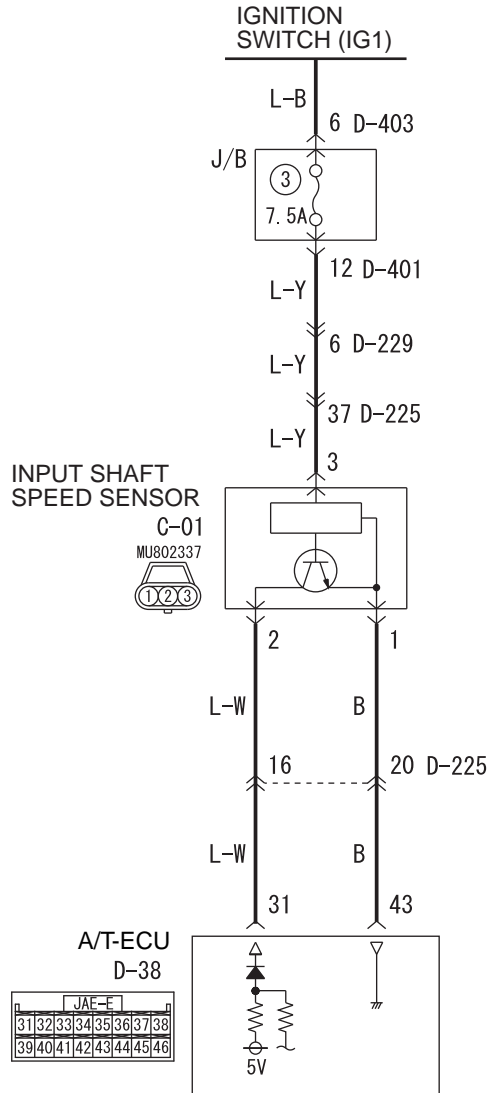

Input shaft speed sensor system circuit <4M4>

Wire colour code

B : Black LG : Light green G : Green L : Blue W : White Y : Yellow SB : Sky blue
BR : Brown O : Orange GR : Grey R : Red P : Pink V : Violet PU : Purple