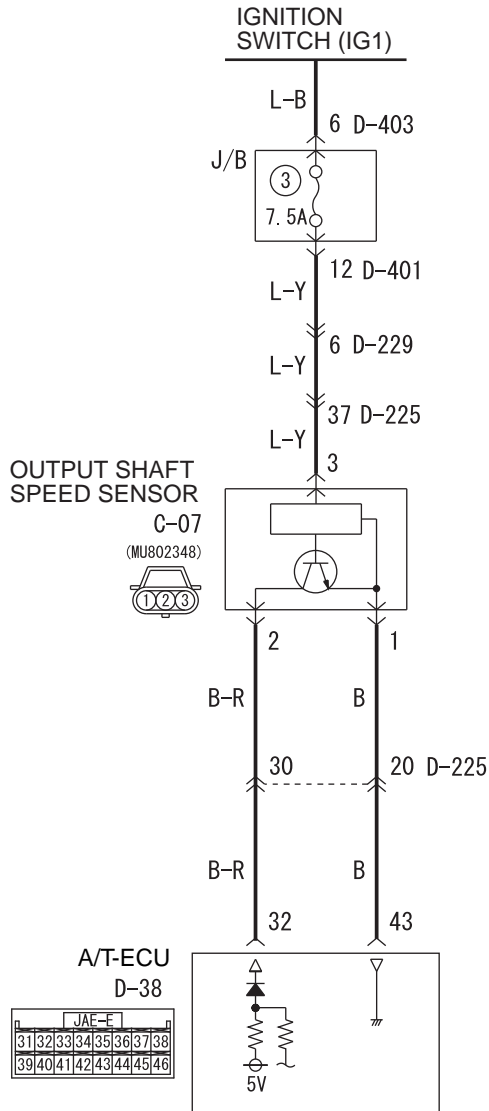

Output shaft speed sensor system circuit <4M4>

Wire colour code

B : Black LG : Light green G : Green L : Blue W : White Y : Yellow SB : Sky blue
 BR : Brown O : Orange GR : Grey R : Red P : Pink V : Violet PU : Purple