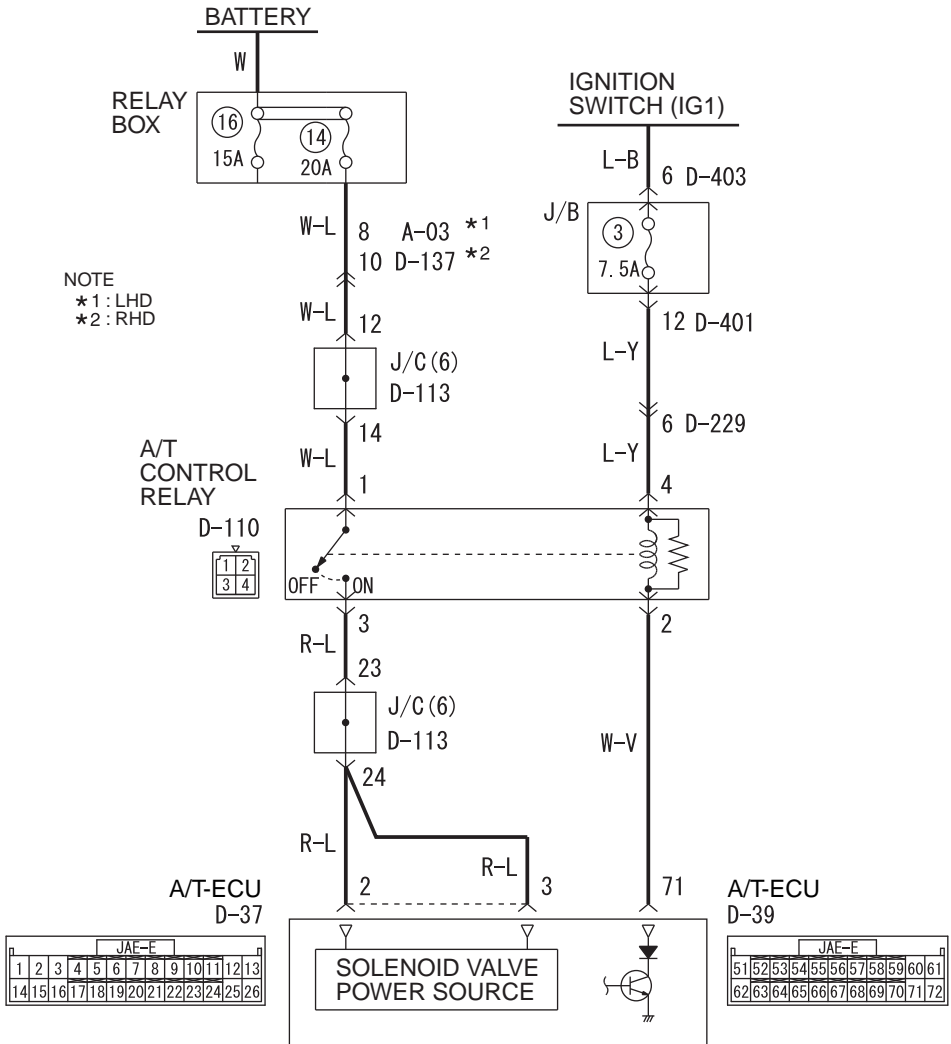

A/T control relay system circuit <4M4>

Wire colour code

B : Black LG : Light green G : Green L : Blue W : White Y : Yellow SB : Sky blue
BR : Brown O : Orange GR : Grey R : Red P : Pink V : Violet PU : Purple