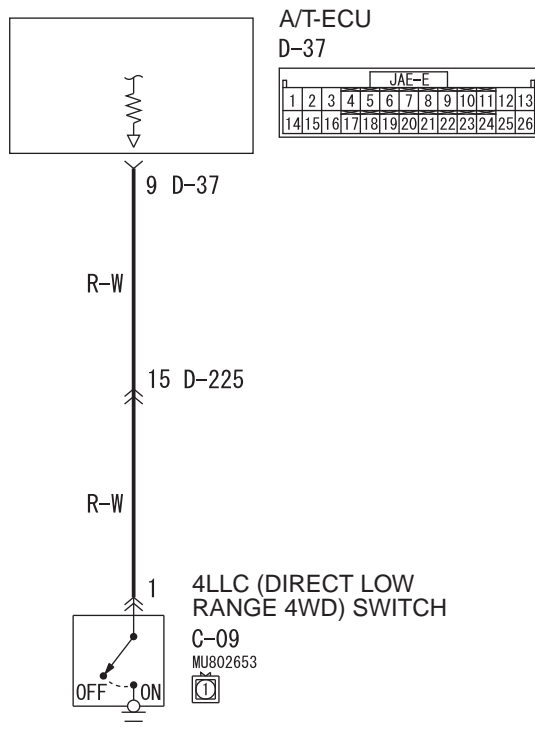

4LLc detection switch system circuit <4M4>

Wire colour code

B : Black LG : Light green G : Green L : Blue W : White Y : Yellow SB : Sky blue
BR : Brown O : Orange GR : Grey R : Red P : Pink V : Violet PU : Purple