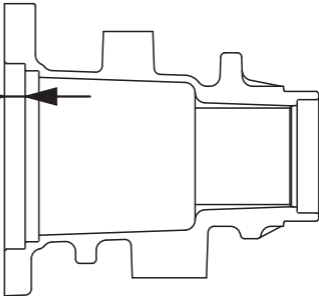

Concave
pprtion

AK602109AC