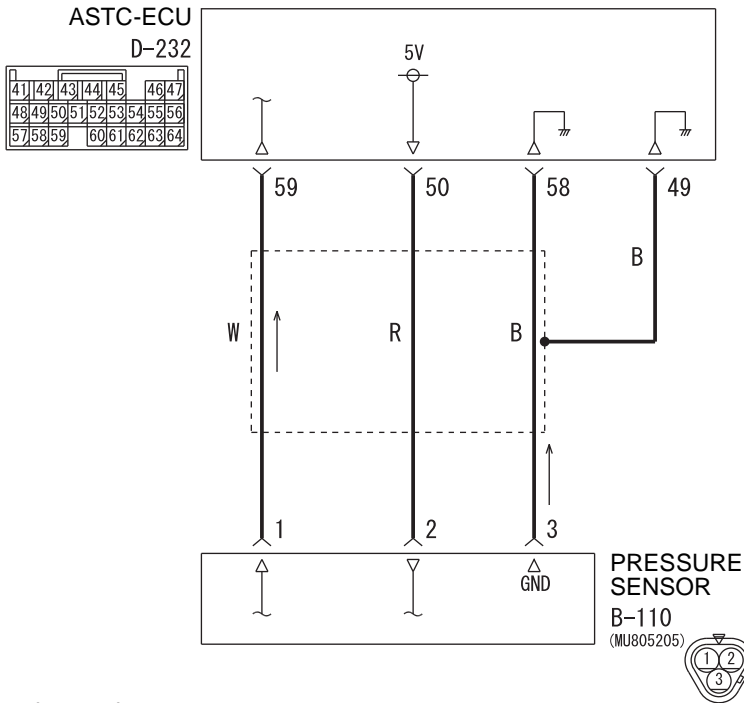

Pressure Sensor Circuit

Wire colour code

B : Black LG : Light green G : Green L : Blue W : White Y : Yellow SB : Sky blue
 BR : Brown O : Orange GR : Grey R : Red P : Pink V : Violet PU : Purple