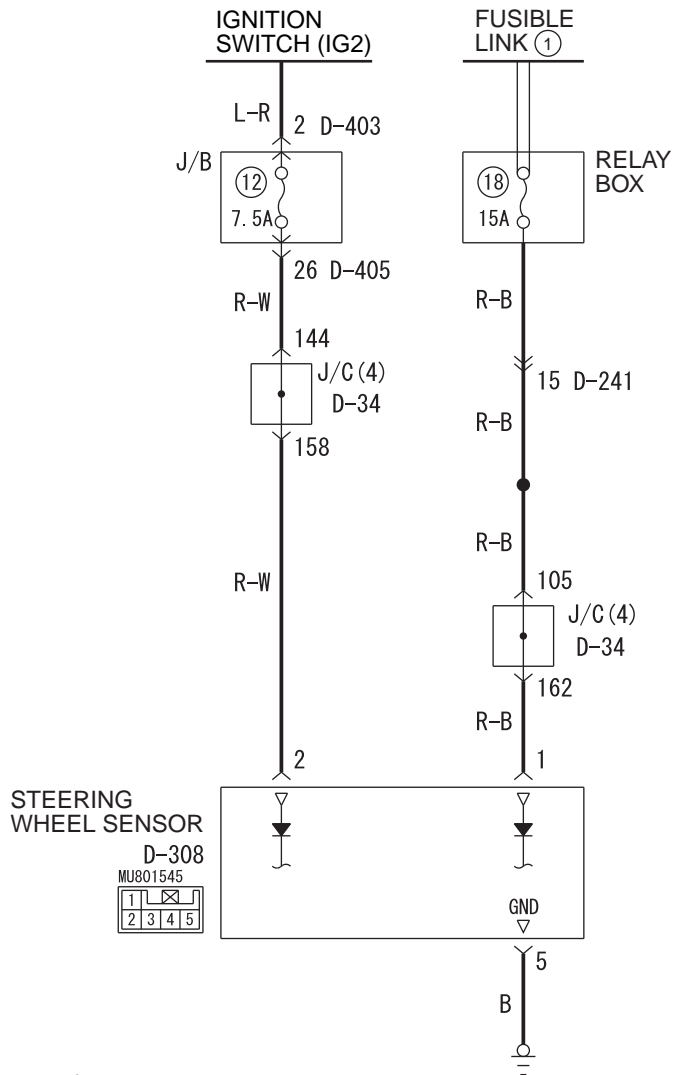

Steering Wheel Sensor Circuit

Wire colour code

B : Black LG : Light green G : Green L : Blue W : White Y : Yellow SB : Sky blue
 BR : Brown O : Orange GR : Grey R : Red P : Pink V : Violet PU : Purple