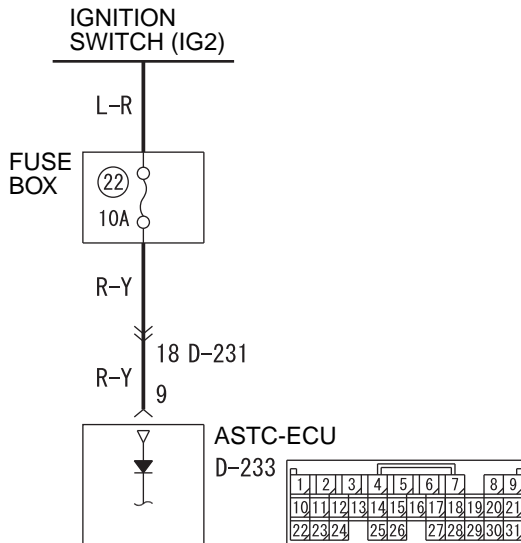

HBB Power Source Sub Circuit

Wire colour code

B : Black LG : Light green G : Green L : Blue W : White Y : Yellow SB : Sky blue
 BR : Brown O : Orange GR : Grey R : Red P : Pink V : Violet PU : Purple