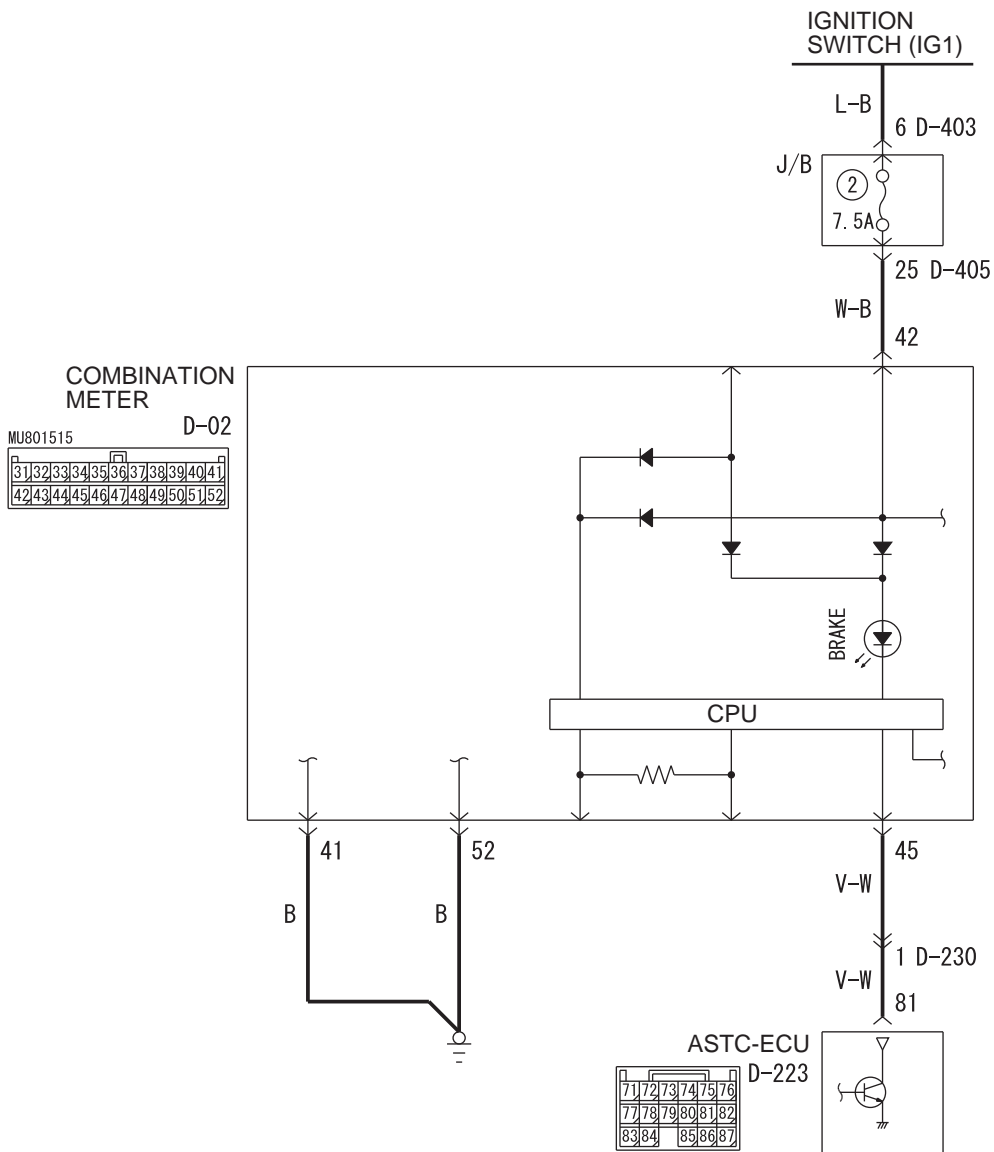

Brake Warning Lamp Circuit

Wire colour code

B : Black LG : Light green G : Green L : Blue W : White Y : Yellow SB : Sky blue
 BR : Brown O : Orange GR : Grey R : Red P : Pink V : Violet PU : Purple