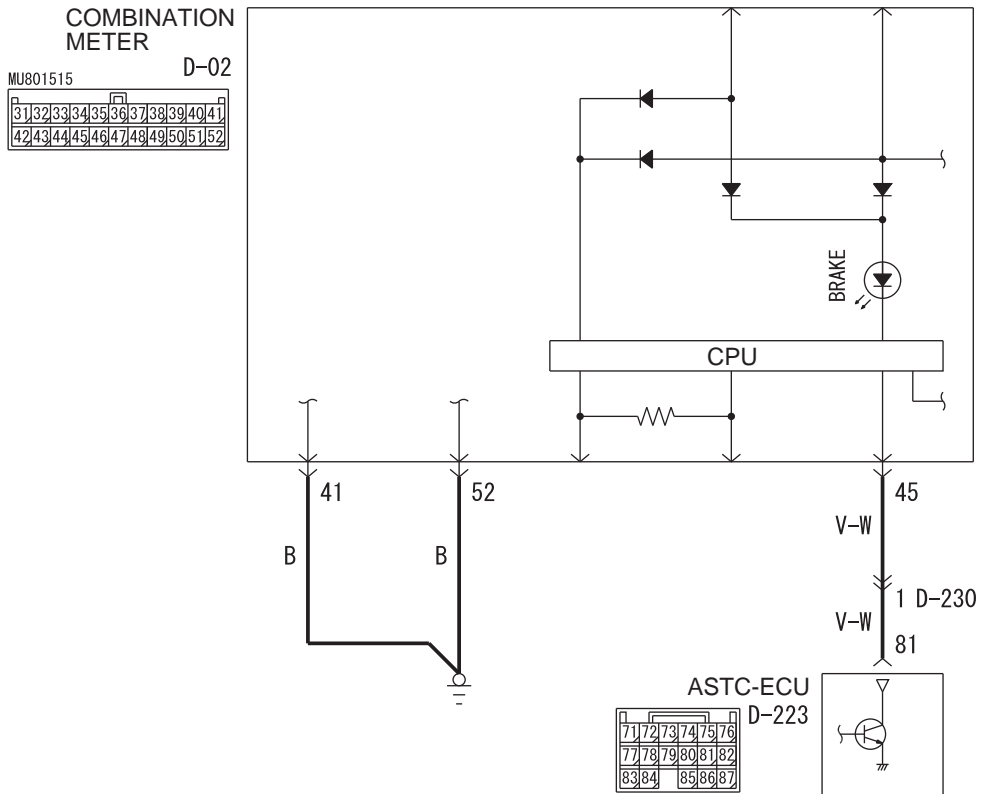

Brake Warning Lamp Circuit

Wire colour code

B : Black LG : Light green G : Green L : Blue W : White Y : Yellow SB : Sky blue
BR : Brown O : Orange GR : Grey R : Red P : Pink V : Violet PU : Purple