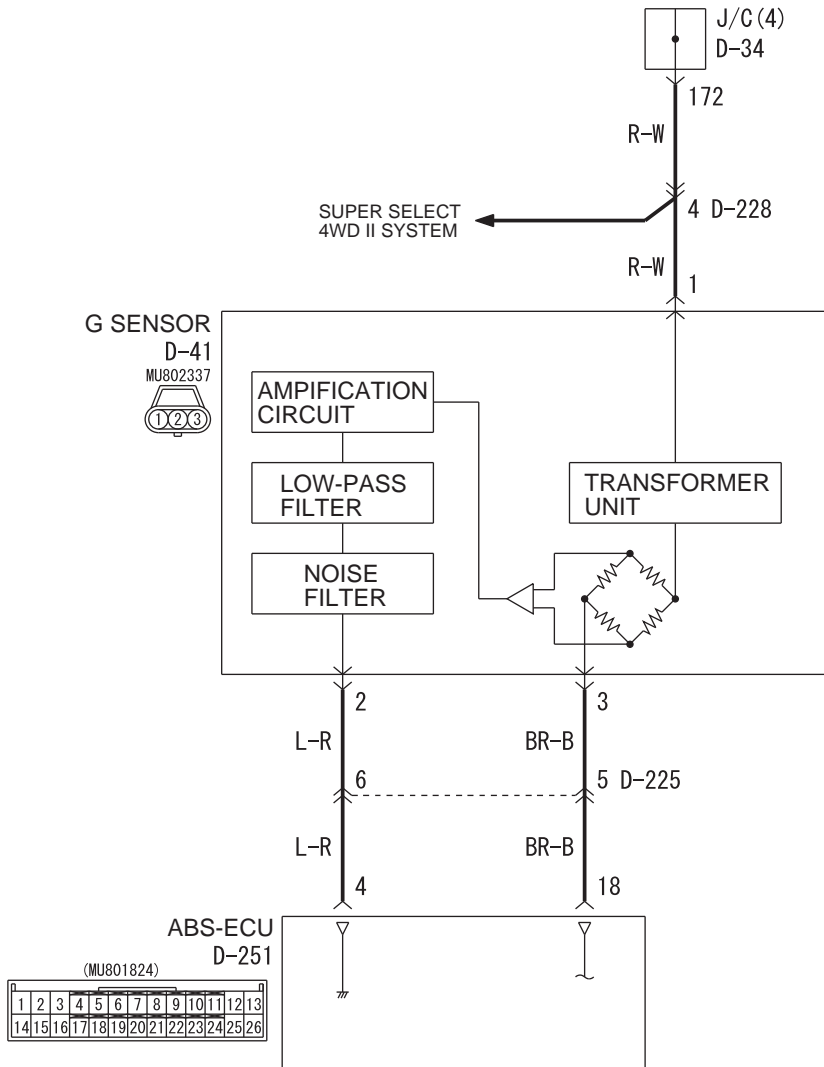

G-sensor Circuit

Wire colour code

B : Black LG : Light green G : Green L : Blue W : White Y : Yellow SB : Sky blue
 BR : Brown O : Orange GR : Grey R : Red P : Pink V : Violet PU : Purple