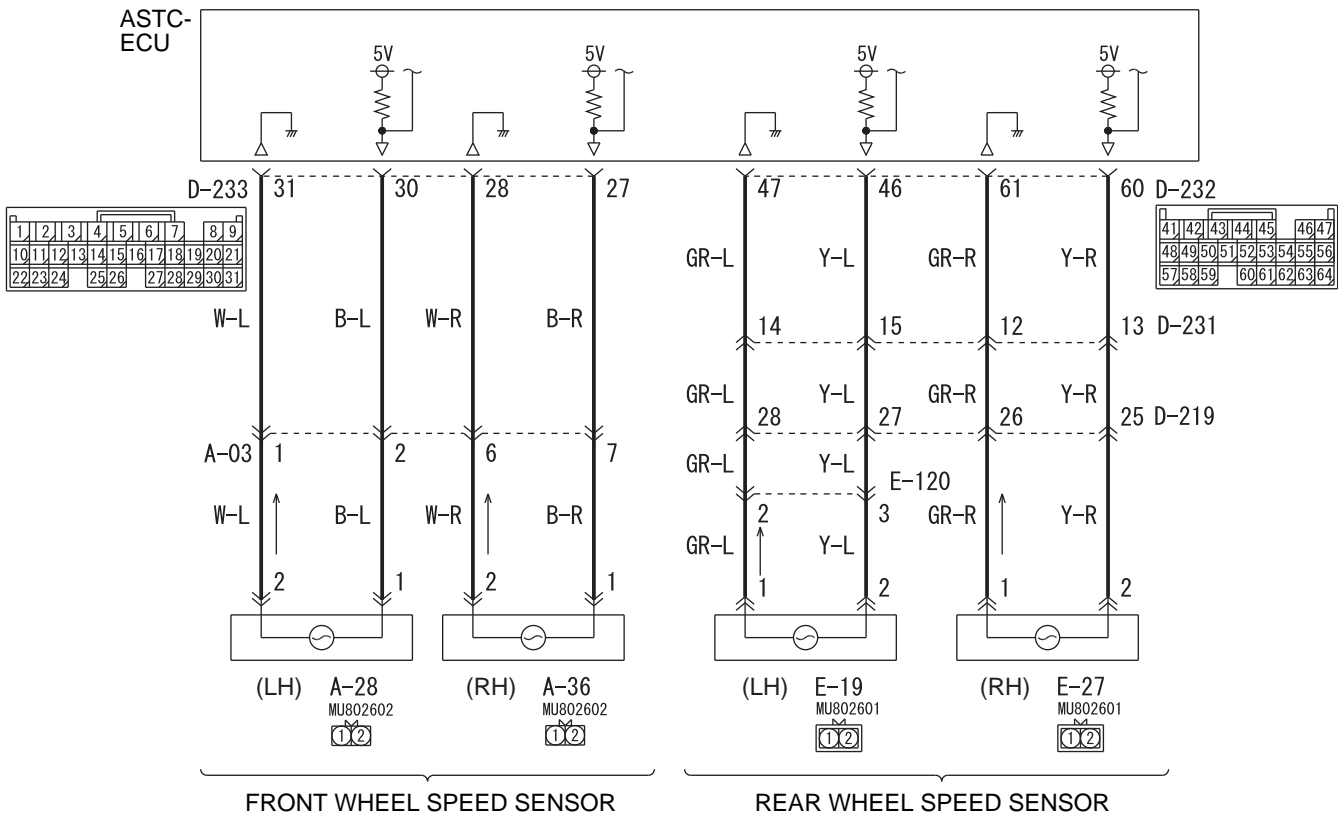

Wheel Speed Sensor Circuit

Wire colour code

B : Black LG : Light green G : Green L : Blue W : White Y : Yellow SB : Sky blue
 BR : Brown O : Orange GR : Grey R : Red P : Pink V : Violet PU : Purple