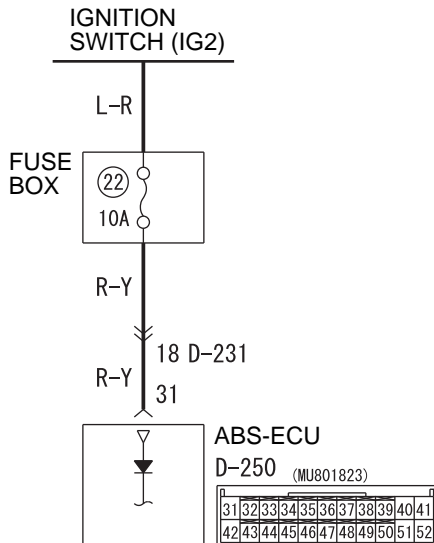

HBB Power Source Sub Circuit

Wire colour code

B : Black LG : Light green G : Green L : Blue W : White Y : Yellow SB : Sky blue
BR : Brown O : Orange GR : Grey R : Red P : Pink V : Violet PU : Purple