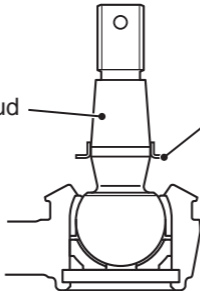

Boll joint stud

Retainer

AC606796 AB