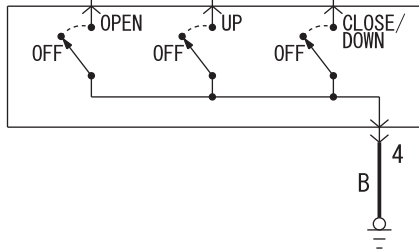

Sunroof Switch Circuit

SUNROOF
MOTOR ASSEMBLY

E-03

(MU801846)

CPU

SUNROOF SWITCH

E-02

(MU801581)

Wire colour code

B : Black LG : Light green G : Green L : Blue W : White Y : Yellow SB : Sky blue

BR : Brown O : Orange GR : Grey R : Red P : Pink V : Violet PU : Purple SI : Silver

AC607655AB