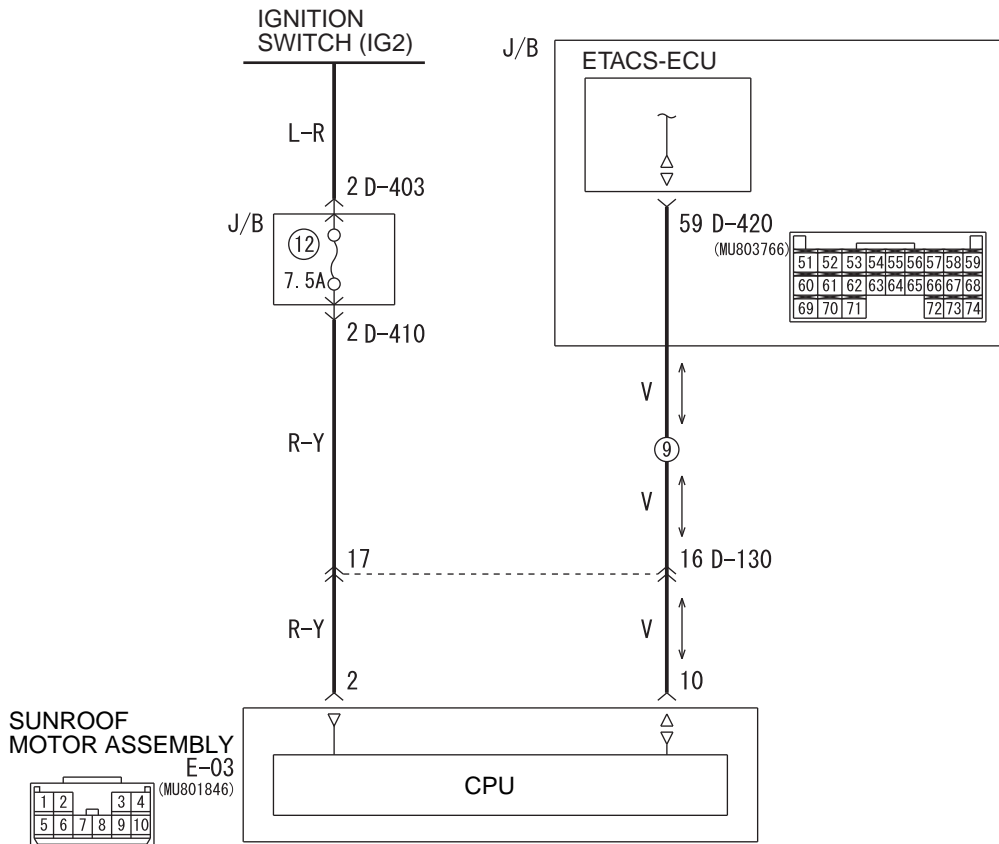

Sunroof Timer Function Circuit

Wire colour code

B : Black LG : Light green G : Green L : Blue W : White Y : Yellow SB : Sky blue
 BR : Brown O : Orange GR : Grey R : Red P : Pink V : Violet PU : Purple SI : Silver