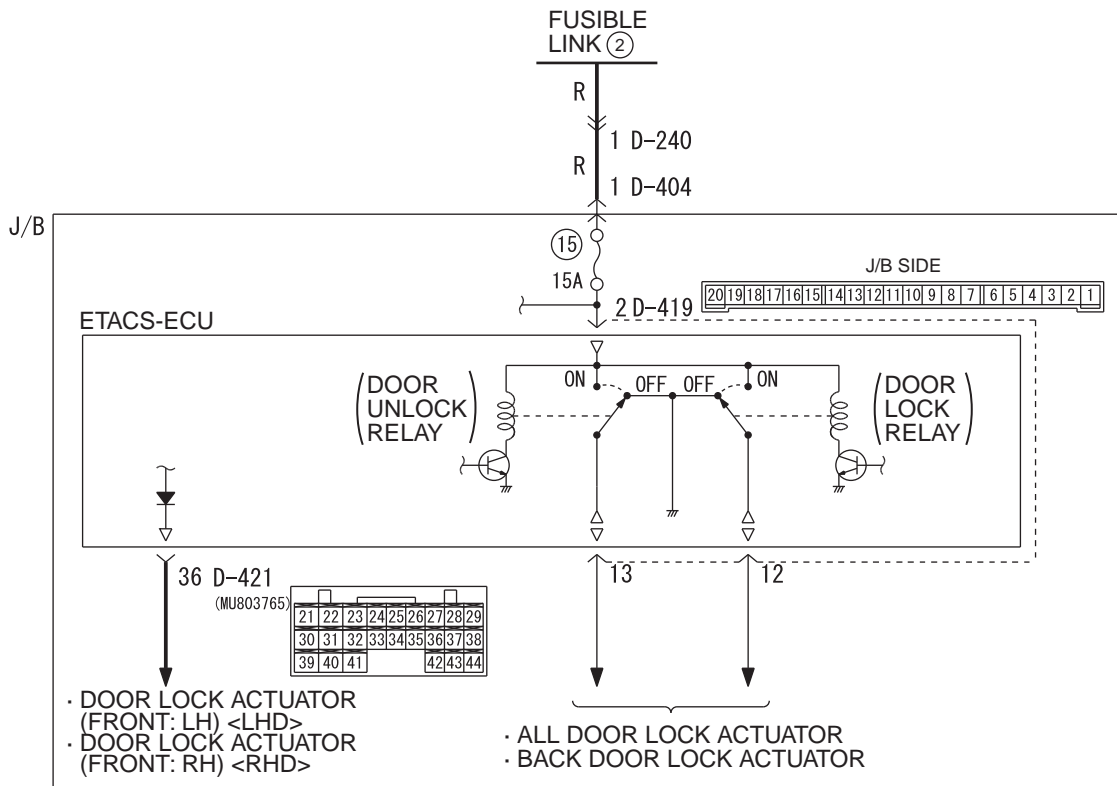

Central Door Lock Power Supply Circuit

Wire colour code

B : Black LG : Light green G : Green L : Blue W : White Y : Yellow SB : Sky blue

BR : Brown O : Orange GR : Grey R : Red P : Pink V : Violet PU : Purple SI : Silver