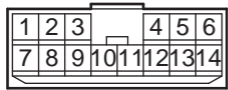

# <Short wheelbase>

Door lock switch

AC608089AB