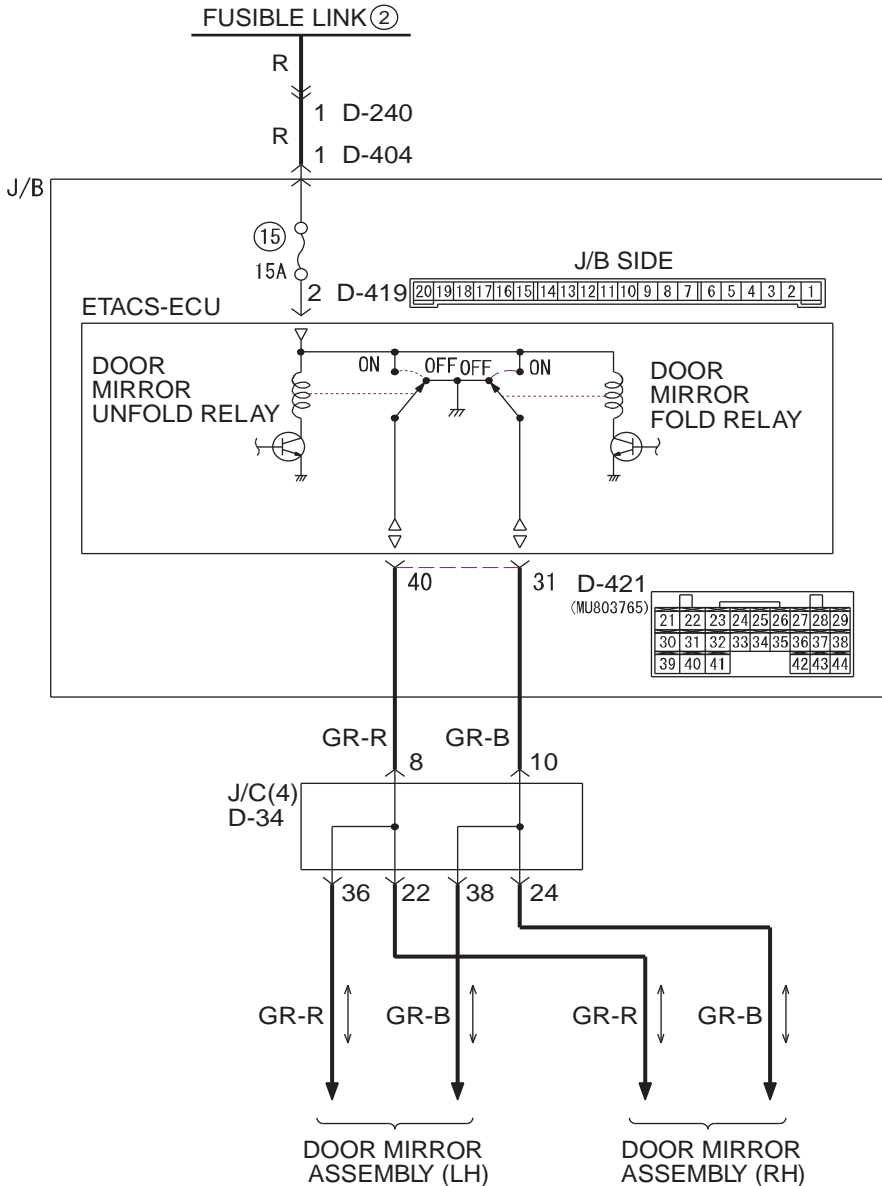

Door Mirror Relay Circuit

Wire colour code

B : Black LG : Light green G : Green L : Blue W : White Y : Yellow SB : Sky blue
BR : Brown O : Orange GR : Grey R : Red P : Pink V : Violet