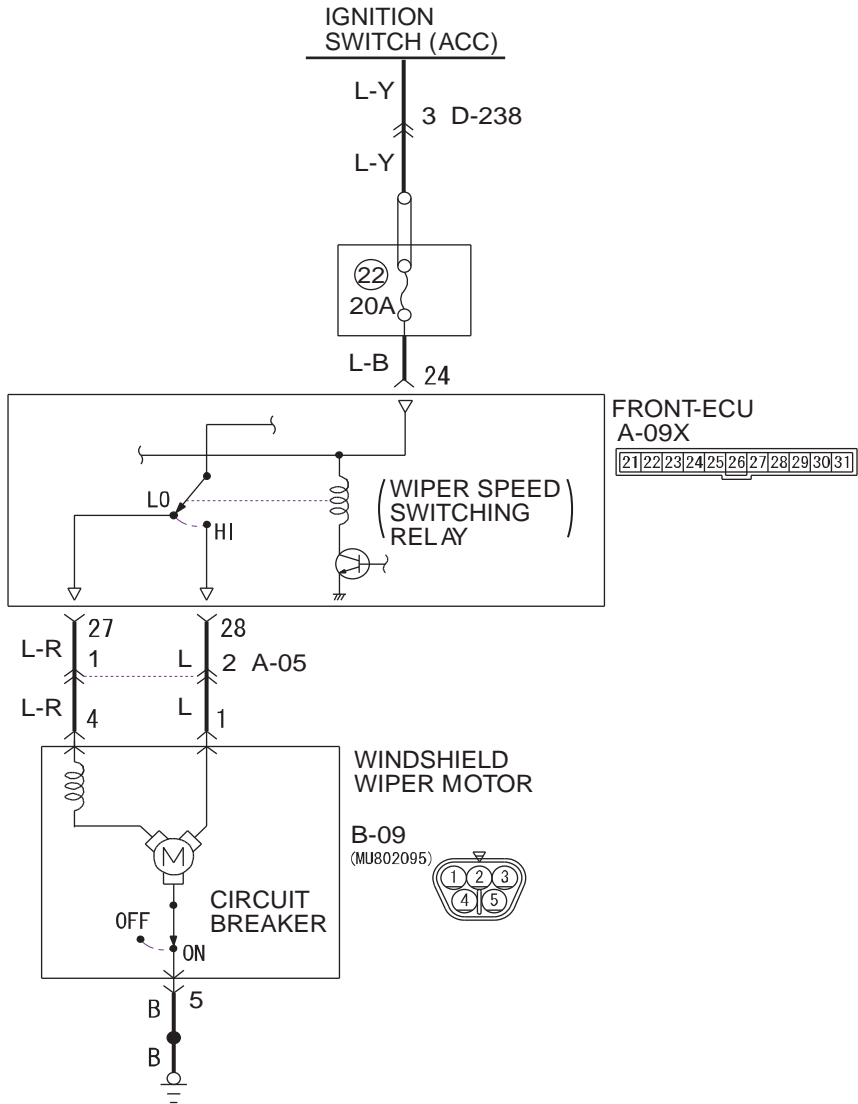

Windshield Wiper Power Supply Circuit

Wire colour code

B : Black LG : Light green G : Green L : Blue W : White Y : Yellow SB : Sky blue
 BR : Brown O : Orange GR : Grey R : Red P : Pink V : Violet PU : Purple