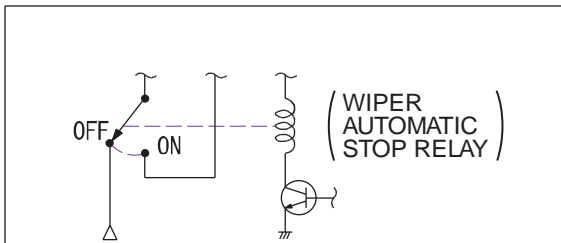

Windshield Wiper Automatic Stop Relay Circuit

FRONT-ECU

A-09X

21 22 23 24 25 26 27 28 29 30 31

IGNITION SWITCH (ACC)

Wire colour code
 B : Black LG : Light green G : Green L : Blue W : White Y : Yellow SB : Sky blue
 BR : Brown O : Orange GR : Gray R : Red P : Pink V : Violet