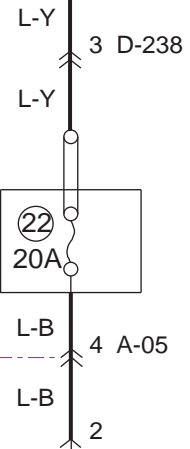

Windshield Wiper Automatic Stop Relay Circuit

FRONT-ECU

A-09X

21 22 23 24 25 26 27 28 29 30 31

IGNITION SWITCH (ACC)

Wire colour code
 B : Black LG : Light green G : Green L : Blue W : White Y : Yellow SB : Sky blue
 BR : Brown O : Orange GR : Gray R : Red P : Pink V : Violet