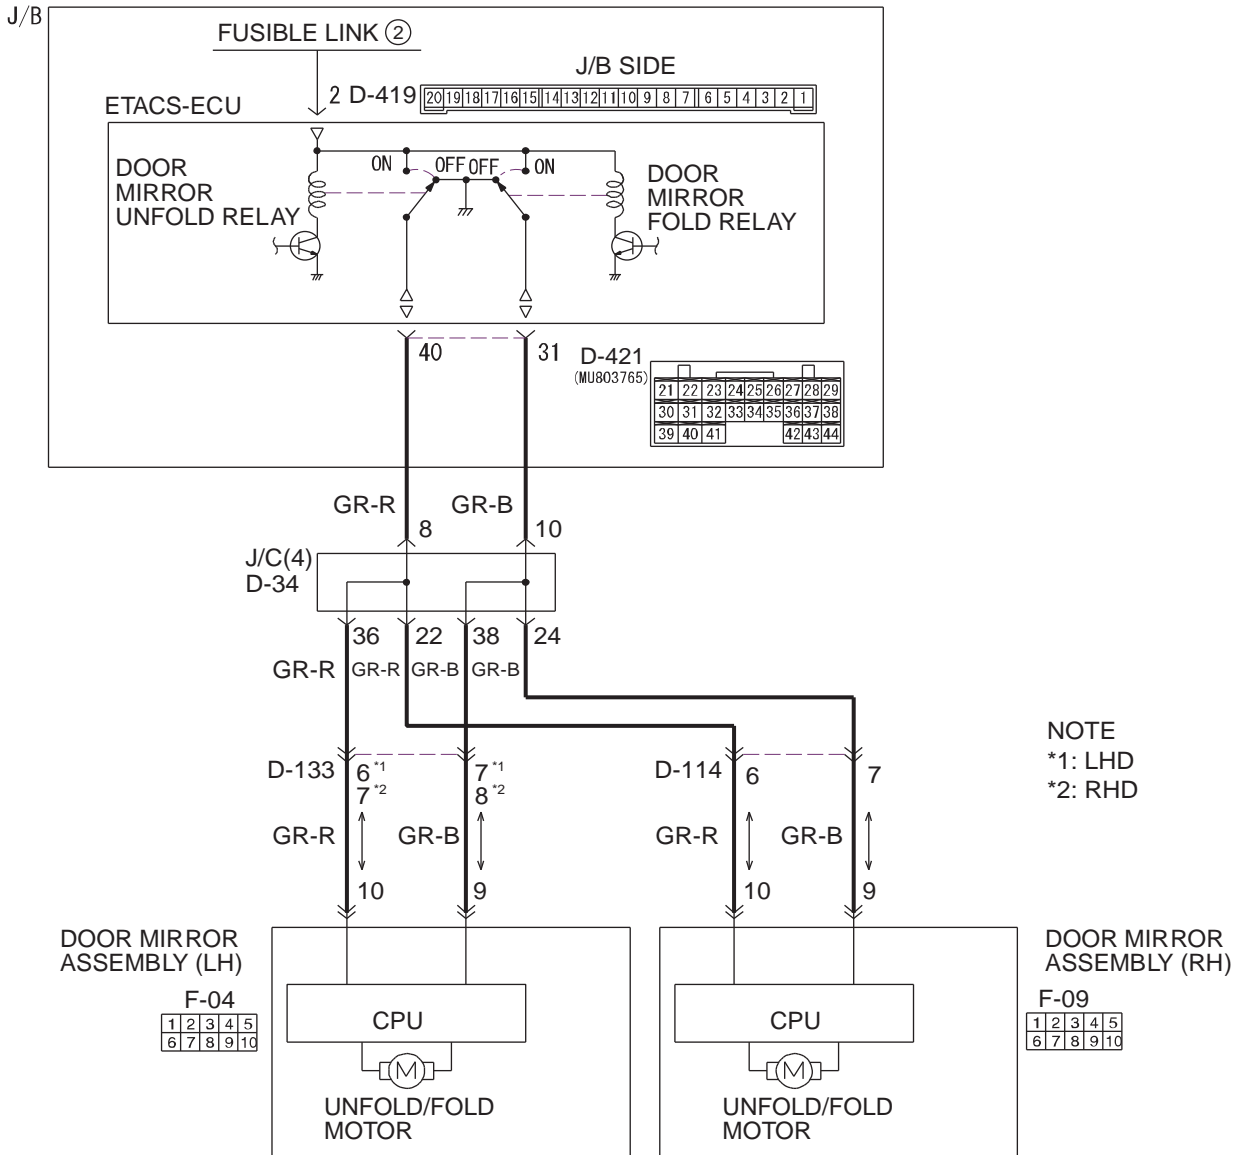

Electric Retractable Remote Controlled Mirror Circuit

Wire colour code

B : Black LG : Light green G : Green L : Blue W : White Y : Yellow SB : Sky blue
 BR : Brown O : Orange GR : Grey R : Red P : Pink V : Violet PU : Purple