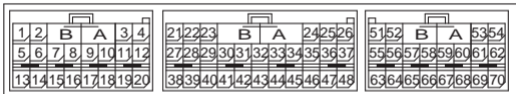

SRS-ECU connector

AC313619AB