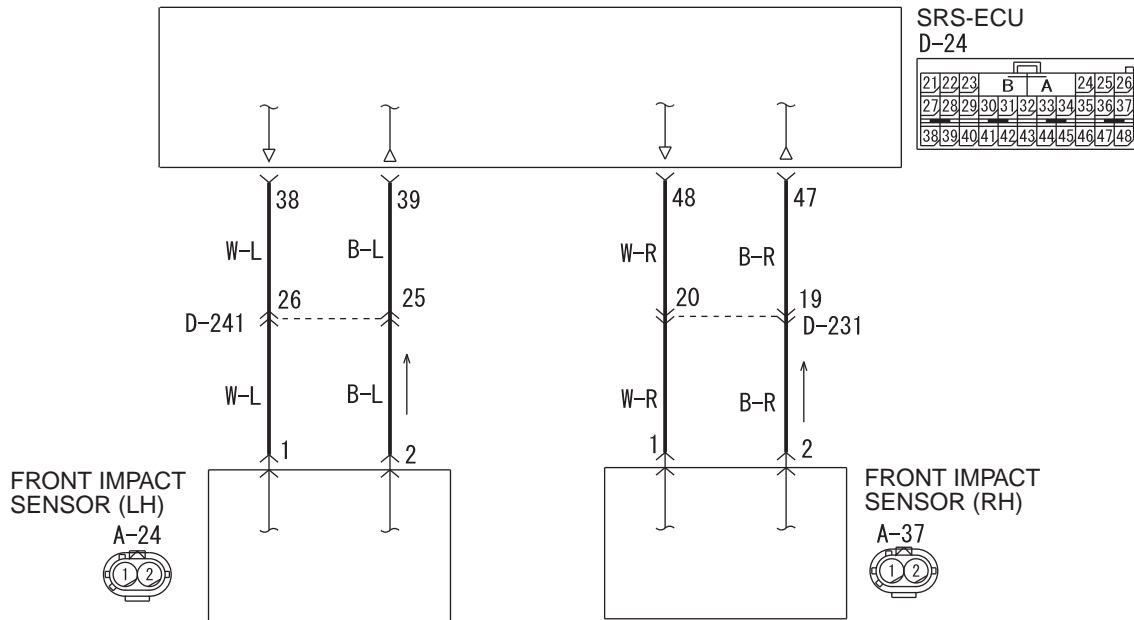

Front Impact Sensor Circuit

Wire colour code

B : Black LG : Light green G : Green L : Blue W : White Y : Yellow SB : Sky blue
 BR : Brown O : Orange GR : Grey R : Red P : Pink V : Violet PU : Purple SI : Silver