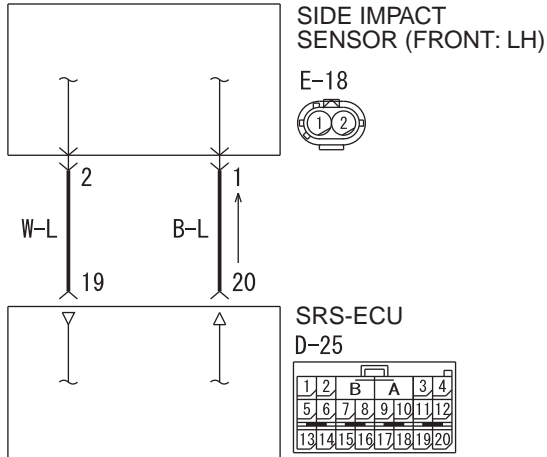

Side Impact Sensor (Front) (LH) Circuit

Wire colour code

B : Black LG : Light green G : Green L : Blue W : White Y : Yellow SB : Sky blue
 BR : Brown O : Orange GR : Grey R : Red P : Pink V : Violet PU : Purple SI : Silver