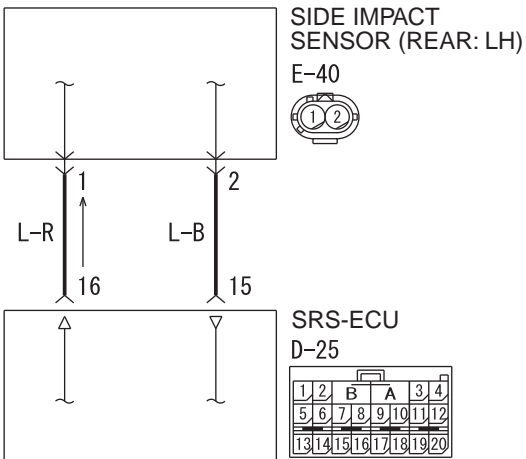

Side Impact Sensor (Rear) (LH) Circuit

Wire colour code

B : Black LG : Light green G : Green L : Blue W : White Y : Yellow SB : Sky blue
BR : Brown O : Orange GR : Grey R : Red P : Pink V : Violet PU : Purple SI : Silver