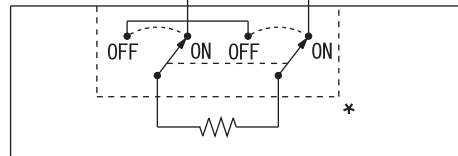

R-W

↑

1

R-W

1

E-124

2

2

2

SEAT BELT
PRE-TENSIONER
(RH)

E-30

Wire colour code

B : Black LG : Light green G : Green L : Blue W : White Y : Yellow SB : Sky blue
BR : Brown O : Orange GR : Grey R : Red P : Pink V : Violet PU : Purple SI : Silver