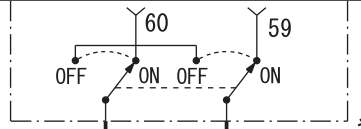

Seat Belt Pre-Tensioner (RH) (Squib) Circuit

SRS-ECU
D-23

51	52	B	A	53	54
55	56	57	58	59	60
61	62				
63	64	65	66	67	68
69	70				

NOTE

* : CONNECTOR LOCK SWITCH
(CONNECTOR COUPLED: ON
CONNECTOR UNCOUPLED: OFF)

2

SEAT BELT
PRE-TENSIONER
(RH)

E-30

Wire colour code

B : Black LG : Light green G : Green L : Blue W : White Y : Yellow SB : Sky blue
BR : Brown O : Orange GR : Grey R : Red P : Pink V : Violet PU : Purple SI : Silver