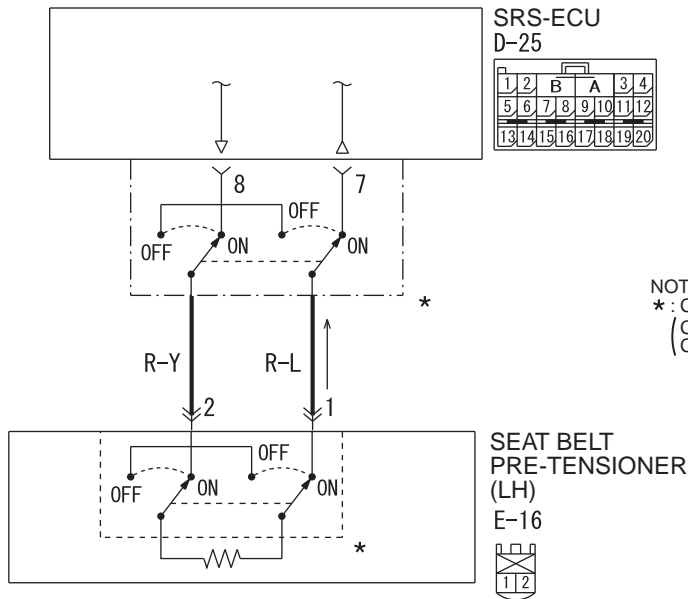

Seat Belt Pre-Tensioner (LH) (Squib) Circuit

Wire colour code

B : Black LG : Light green G : Green L : Blue W : White Y : Yellow SB : Sky blue
BR : Brown O : Orange GR : Grey R : Red P : Pink V : Violet PU : Purple SI : Silver