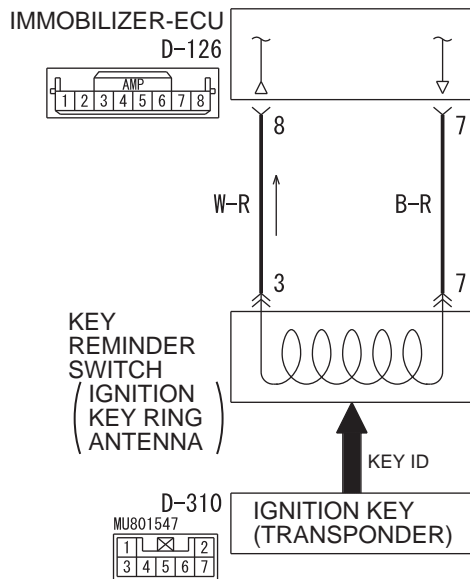

Key Reminder Switch (Ignition Key Ring Antenna) and Immobilizer-ECU Circuit

Wire colour code

B : Black LG : Light green G : Green L : Blue W : White Y : Yellow SB : Sky blue
 BR : Brown O : Orange GR : Grey R : Red P : Pink V : Violet PU : Purple