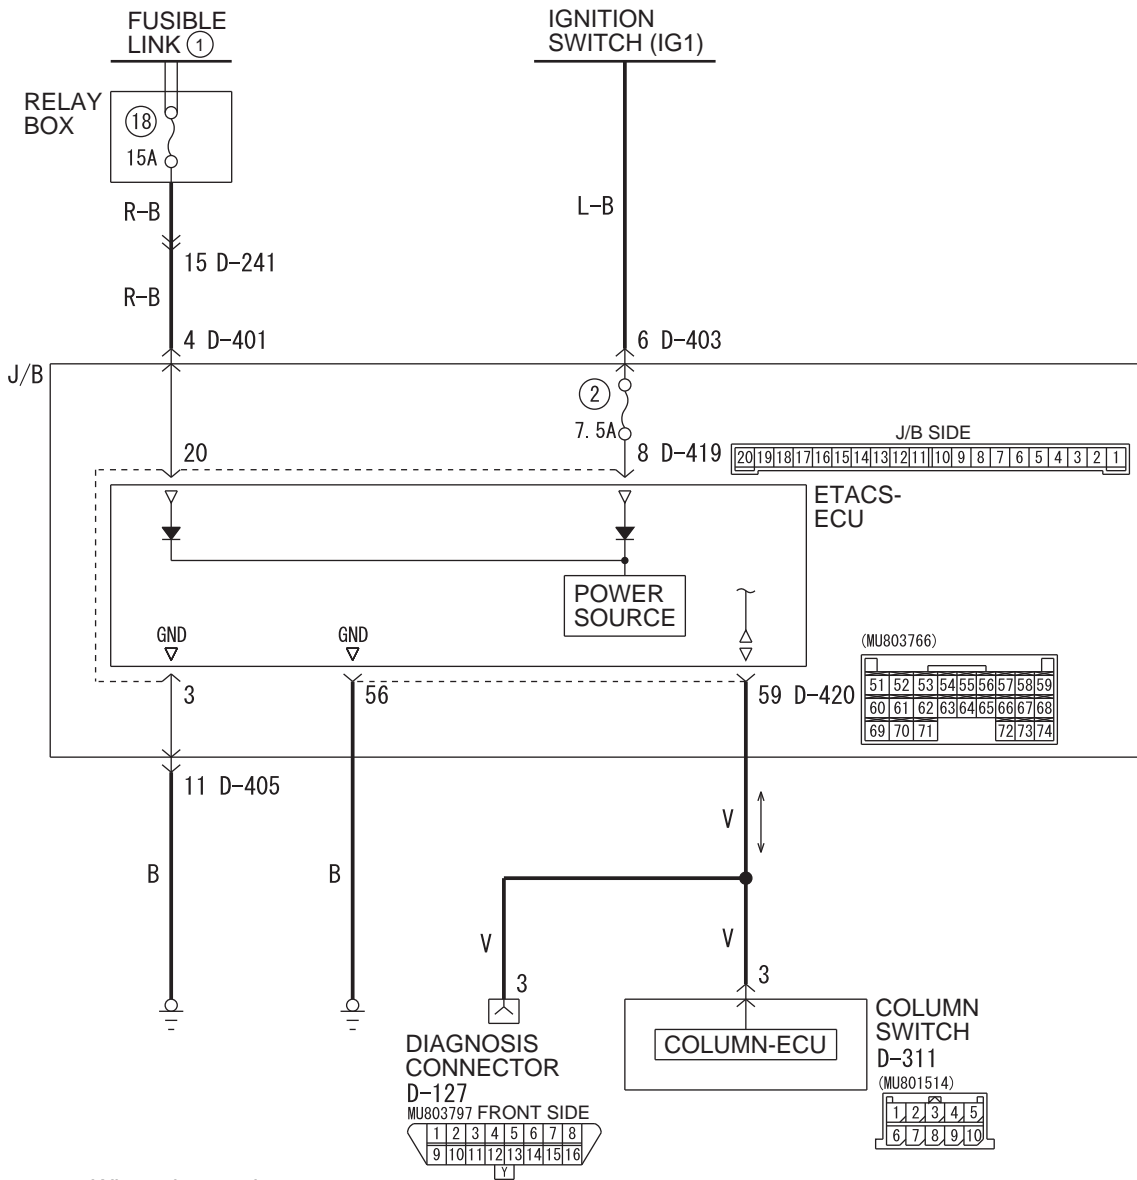

ETACS-ECU Power Source and SWS Communication Circuit

Wire colour code

B : Black LG : Light green G : Green L : Blue W : White Y : Yellow SB : Sky blue
 BR : Brown O : Orange GR : Grey R : Red P : Pink V : Violet PU : Purple