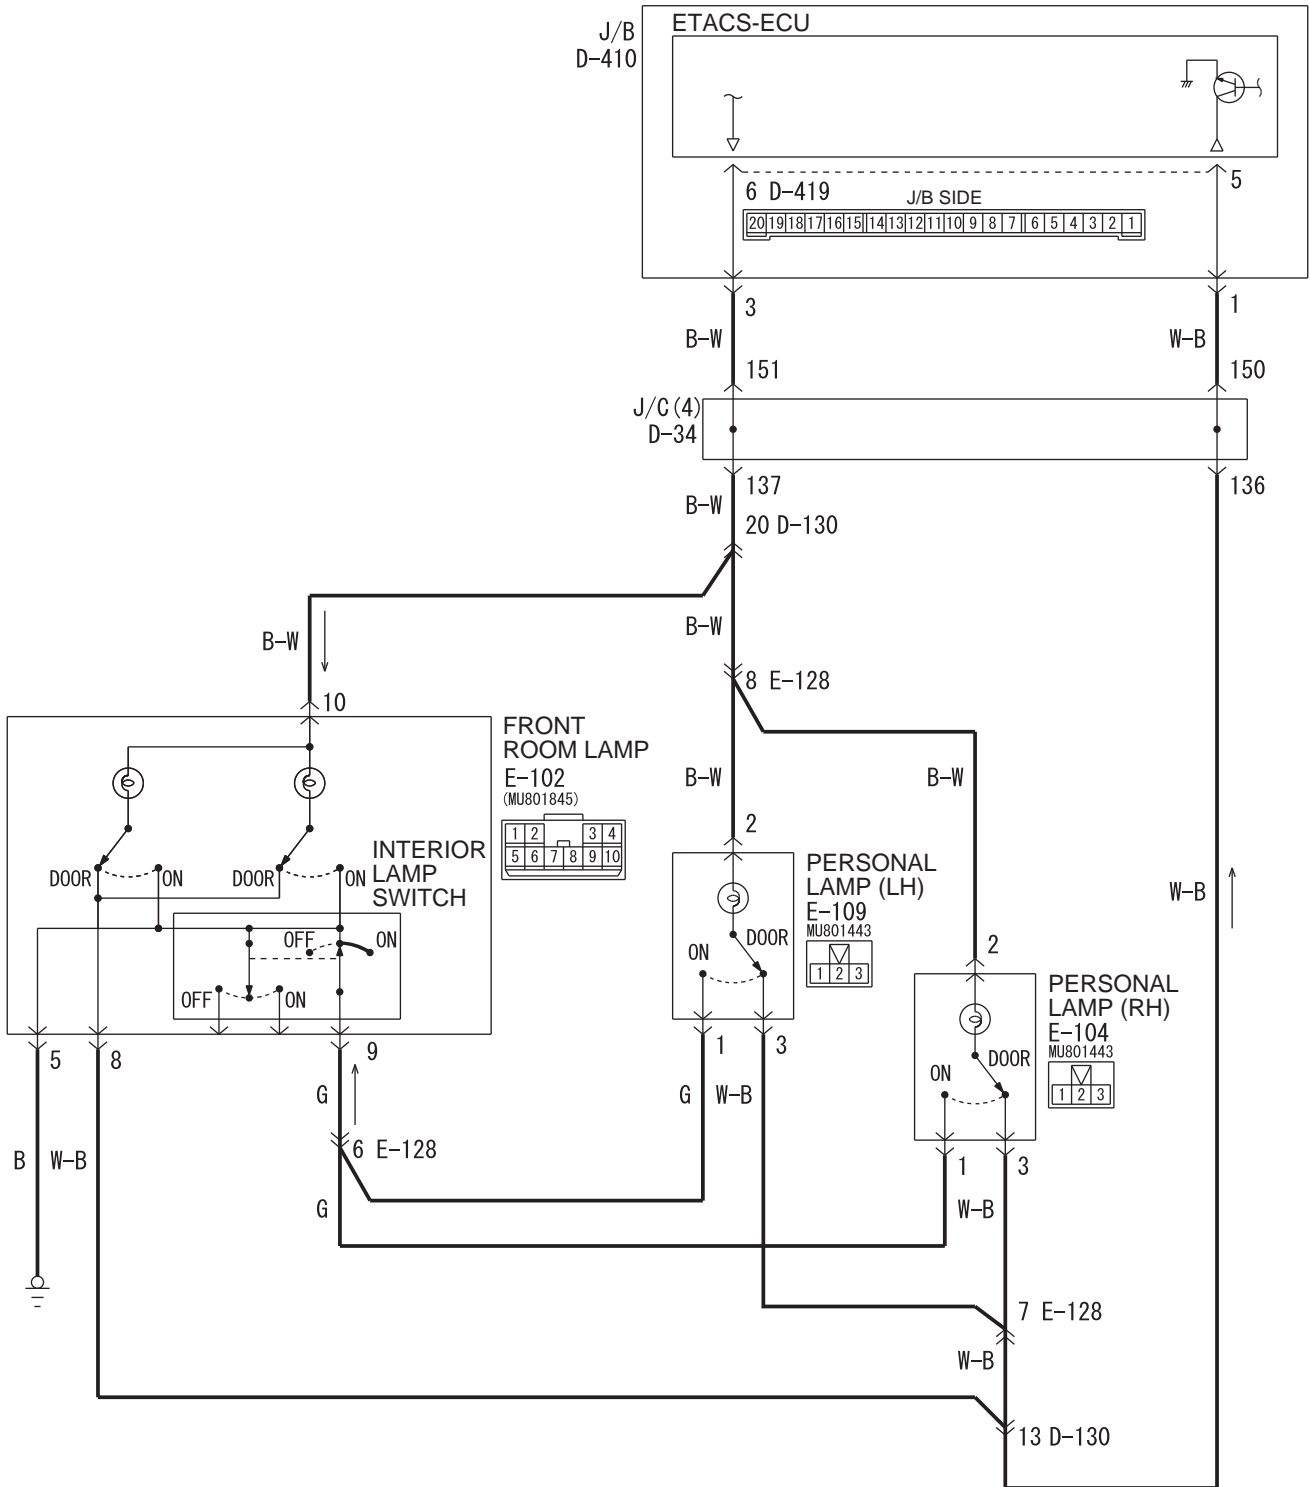

Room Lamp and Personal Lamps Circuit

Wire colour code

B : Black LG : Light green G : Green L : Blue W : White Y : Yellow SB : Sky blue
 BR : Brown O : Orange GR : Grey R : Red P : Pink V : Violet PU : Purple