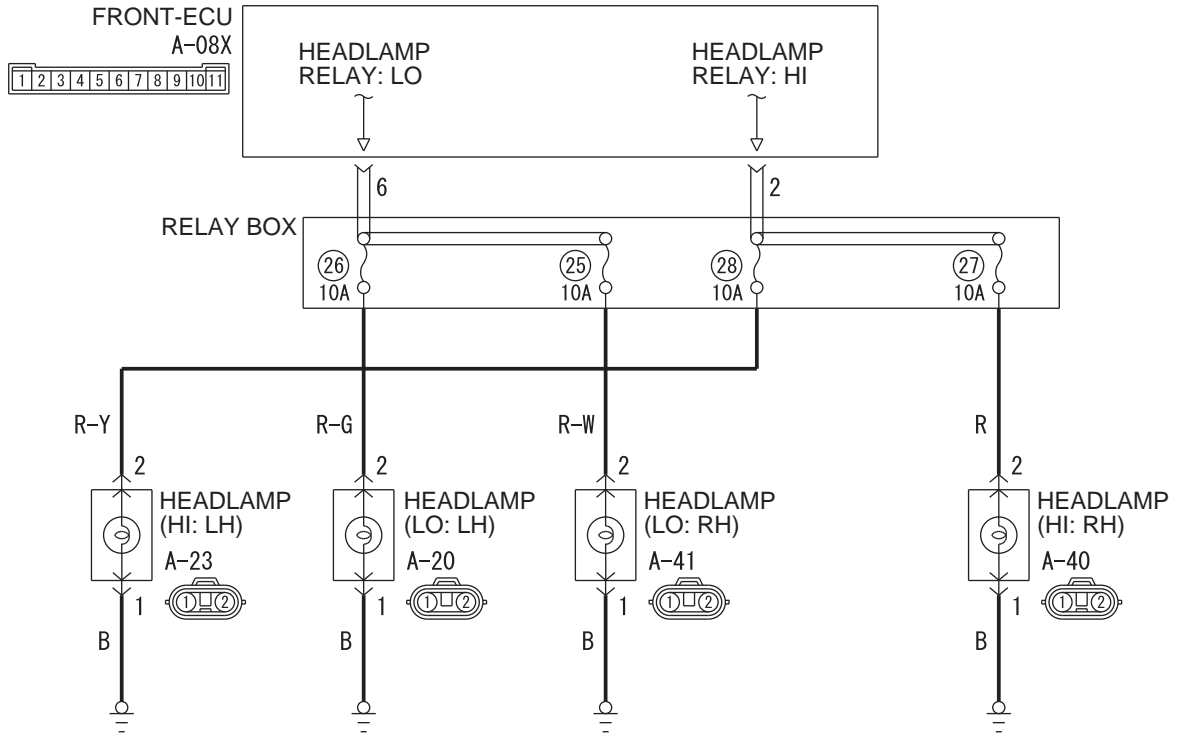

Headlamps Circuit <without discharge headlamp>

Wire colour code

B : Black LG : Light green G : Green L : Blue W : White Y : Yellow SB : Sky blue
 BR : Brown O : Orange GR : Grey R : Red P : Pink V : Violet PU : Purple