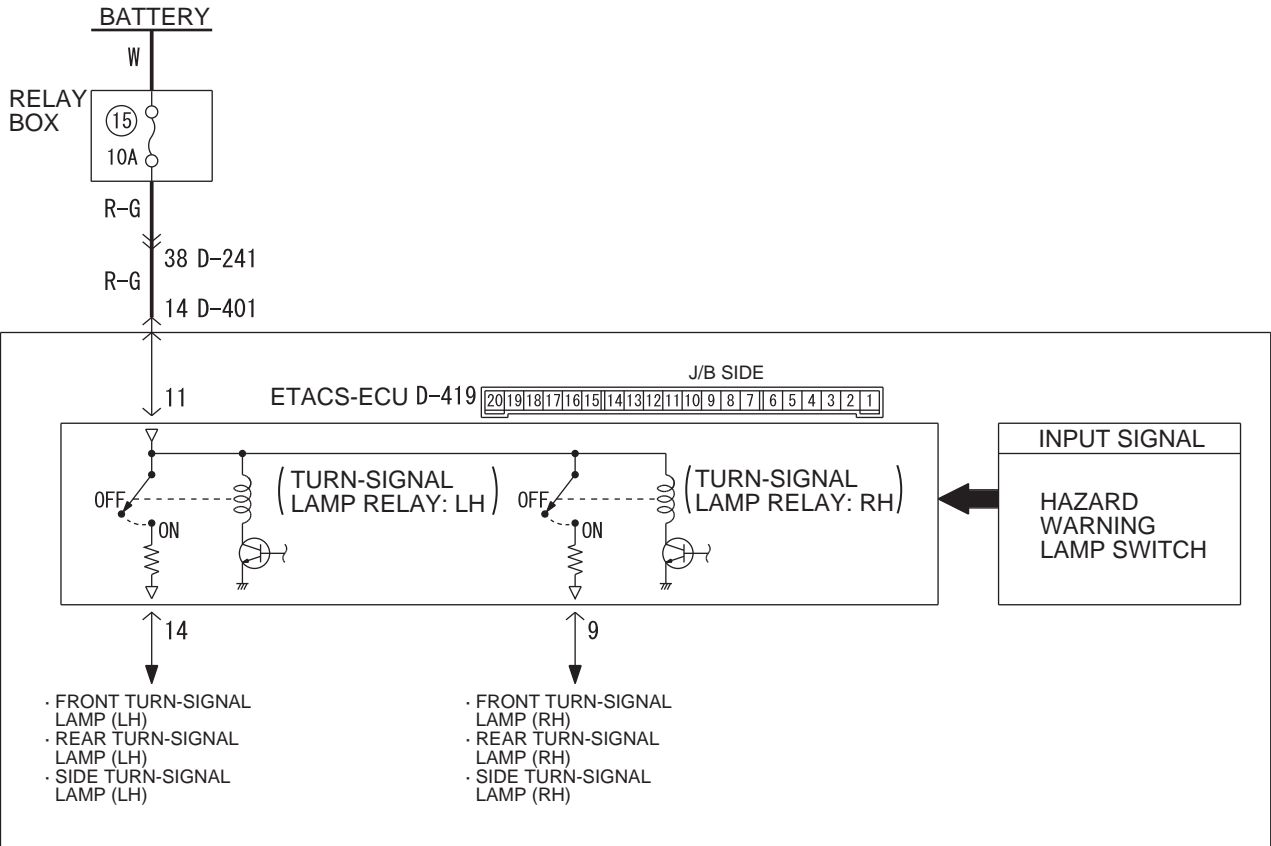

Hazard Warning Lamp Circuit

Wire colour code

B : Black LG : Light green G : Green L : Blue W : White Y : Yellow SB : Sky blue
 BR : Brown O : Orange GR : Grey R : Red P : Pink V : Violet PU : Purple