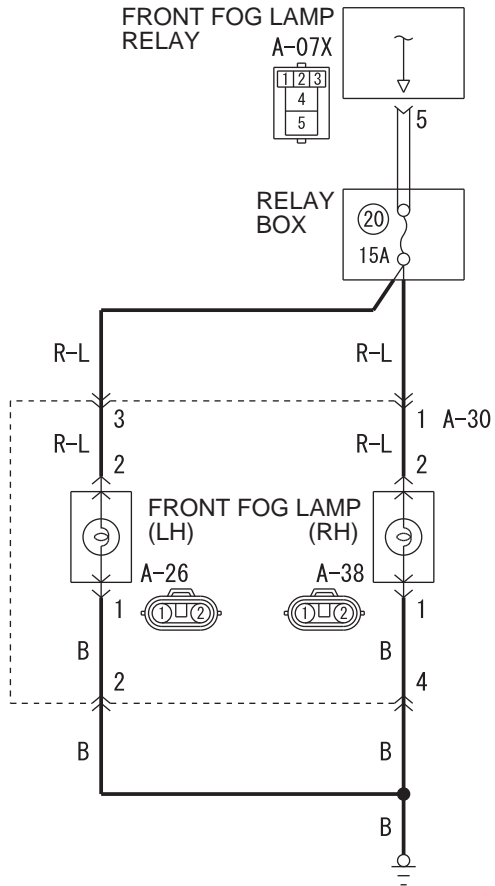

Front Fog Lamps Circuit

Wire colour code

B : Black LG : Light green G : Green L : Blue W : White Y : Yellow SB : Sky blue
 BR : Brown O : Orange GR : Grey R : Red P : Pink V : Violet PU : Purple