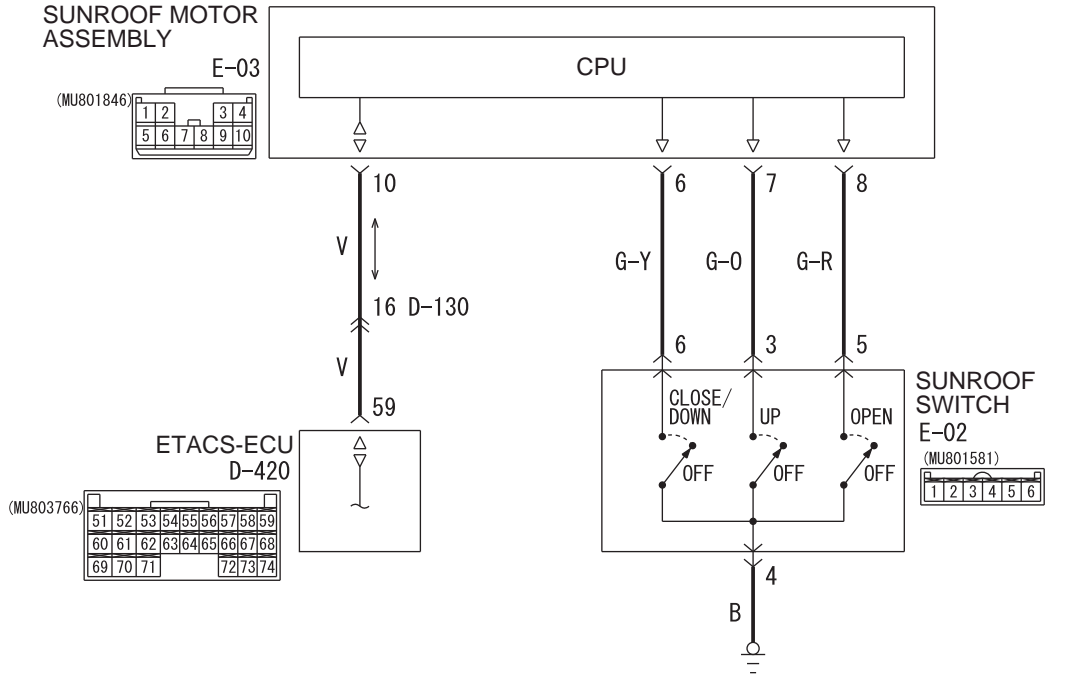

Sunroof Switch Input Circuit

Wire colour code

B : Black LG : Light green G : Green L : Blue W : White Y : Yellow SB : Sky blue
 BR : Brown O : Orange GR : Grey R : Red P : Pink V : Violet PU : Purple