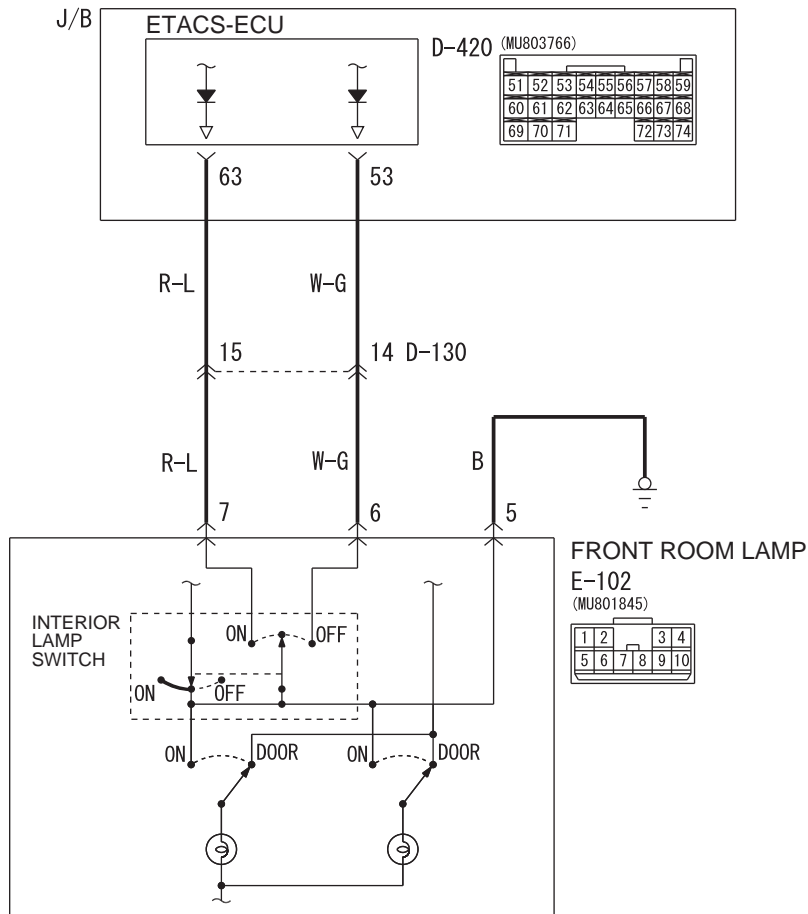

# Interior Lamp Input Circuit

Wire colour code

B : Black LG : Light green G : Green L : Blue W : White Y : Yellow SB : Sky blue  
BR : Brown O : Orange GR : Grey R : Red P : Pink V : Violet PU : Purple