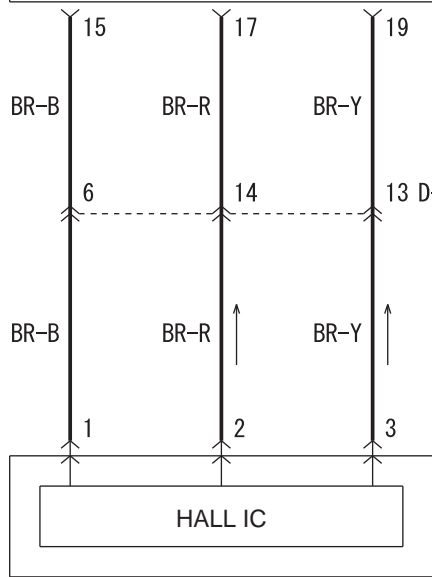

Height Sensor Circuit

HEADLAMP AUTOMATIC
LEVELLING-ECU

D-125

HEIGHT SENSOR (FRONT) A-22

HEIGHT SENSOR (REAR) E-117

NOTE
*1: LH DRIVE VEHICLES
*2: RH DRIVE VEHICLES

Wire colour code
B : Black LG : Light green G : Green L : Blue W : White Y : Yellow SB : Sky blue
BR : Brown O : Orange GR : Grey R : Red P : Pink V : Violet PU : Purple