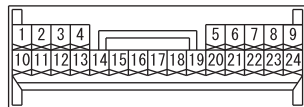

Height Sensor Circuit

HEADLAMP AUTOMATIC
LEVELLING-ECU

D-125

HEIGHT SENSOR (FRONT) A-22

HEIGHT SENSOR (REAR) E-117

NOTE
*1: LH DRIVE VEHICLES
*2: RH DRIVE VEHICLES

Wire colour code
B : Black LG : Light green G : Green L : Blue W : White Y : Yellow SB : Sky blue
BR : Brown O : Orange GR : Grey R : Red P : Pink V : Violet PU : Purple