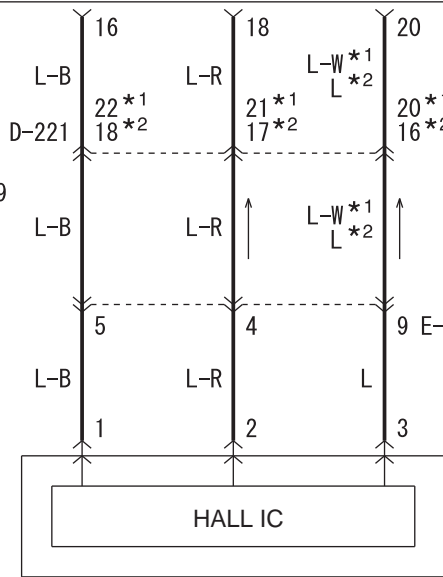

Height Sensor Circuit

HEADLAMP AUTOMATIC
LEVELLING-ECU

D-125

HEIGHT SENSOR (FRONT) A-22

HEIGHT SENSOR (REAR) E-117

NOTE
*1: LH DRIVE VEHICLES
*2: RH DRIVE VEHICLES

Wire colour code
B : Black LG : Light green G : Green L : Blue W : White Y : Yellow SB : Sky blue
BR : Brown O : Orange GR : Grey R : Red P : Pink V : Violet PU : Purple