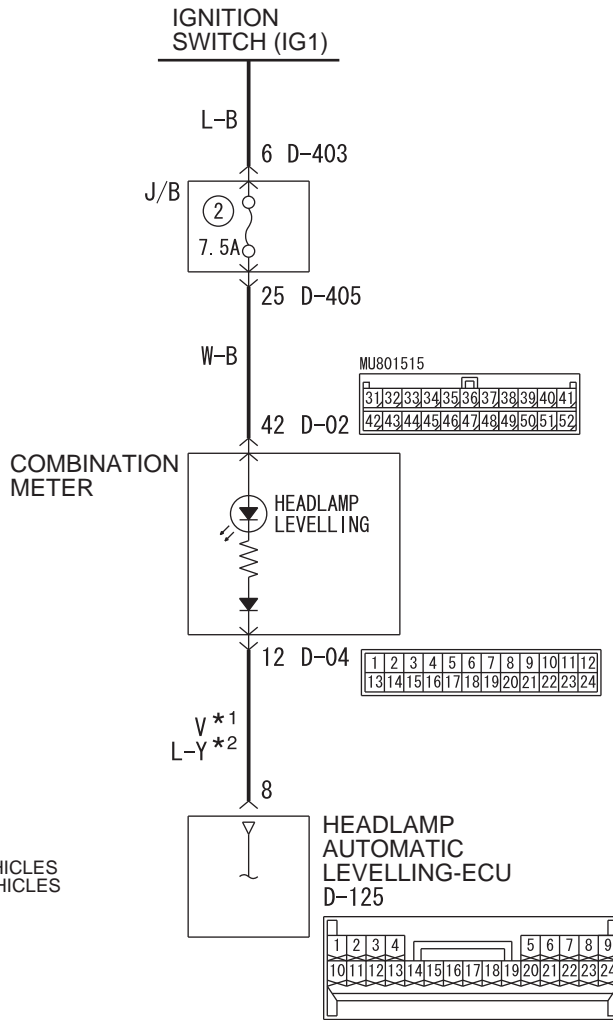

# Headlamp Automatic Levelling Warning Lamp Circuit

**NOTE**

- \*1: LH DRIVE VEHICLES
- \*2: RH DRIVE VEHICLES

**Wire colour code**

B : Black   LG : Light green   G : Green   L : Blue   W : White   Y : Yellow   SB : Sky blue  
 BR : Brown   O : Orange   GR : Grey   R : Red   P : Pink   V : Violet   PU : Purple