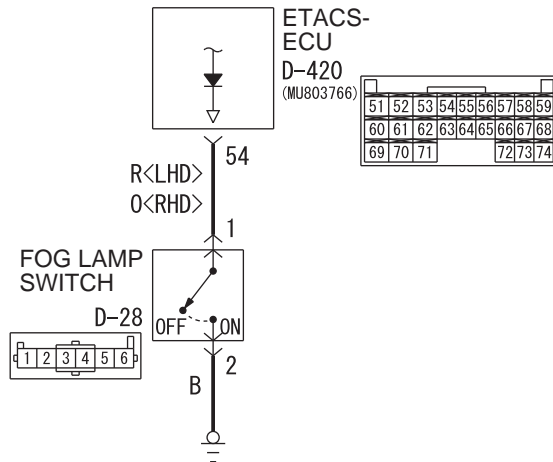

## Front Fog Lamp Switch Input Circuit

Wire colour code

B : Black    LG : Light green    G : Green    L : Blue    W : White    Y : Yellow    SB : Sky blue  
BR : Brown    O : Orange    GR : Grey    R : Red    P : Pink    V : Violet    PU : Purple