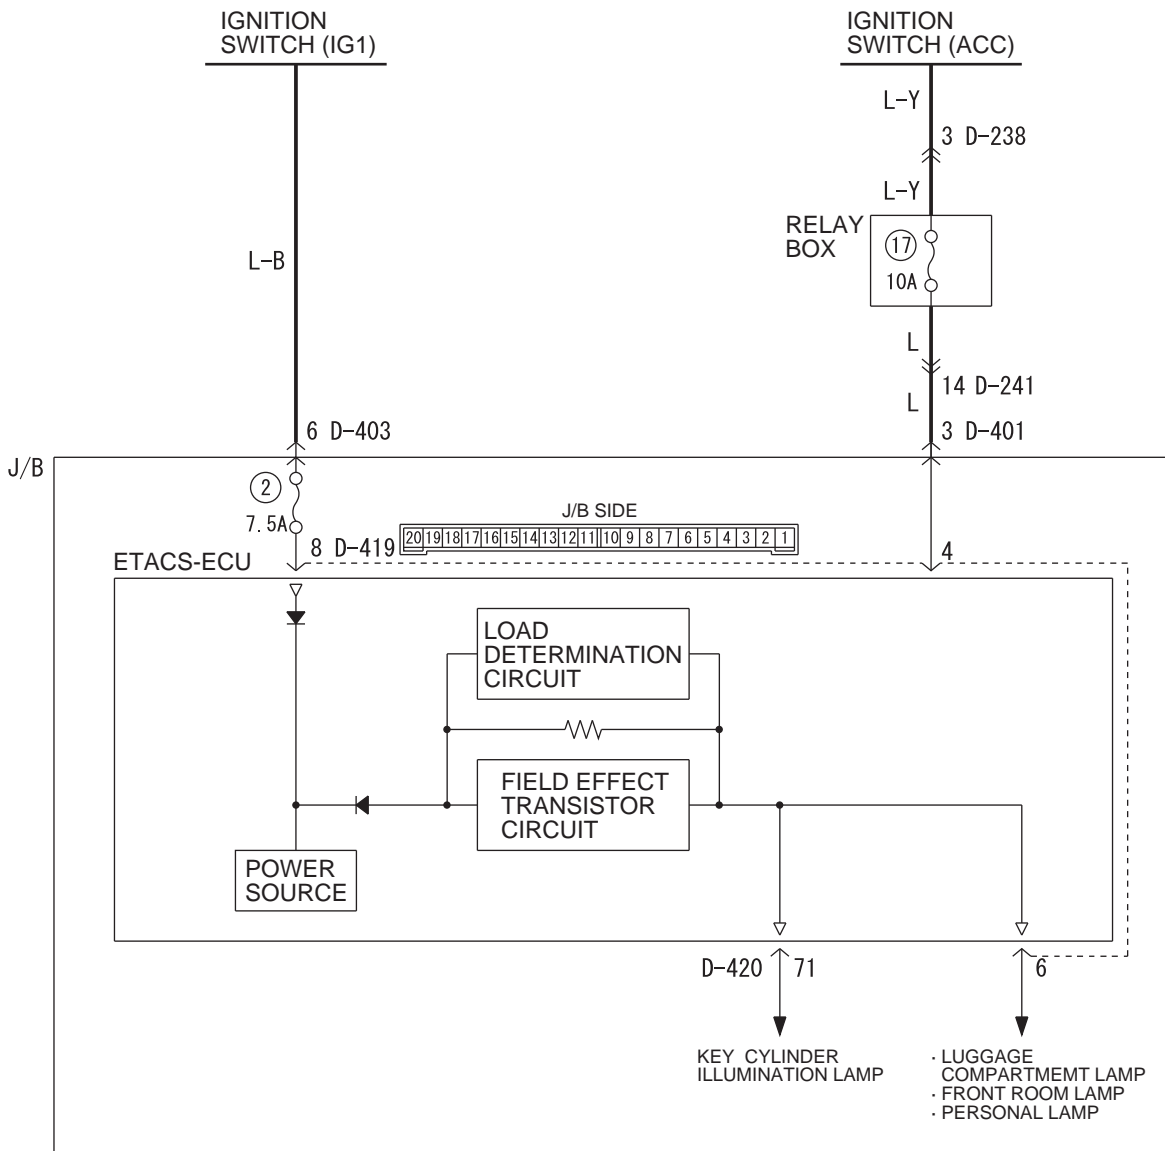

# Interior Lamp Automatic Shut-off Function Circuit

Wire colour code

B : Black   LG : Light green   G : Green   L : Blue   W : White   Y : Yellow   SB : Sky blue  
 BR : Brown   O : Orange   GR : Grey   R : Red   P : Pink   V : Violet   PU : Purple