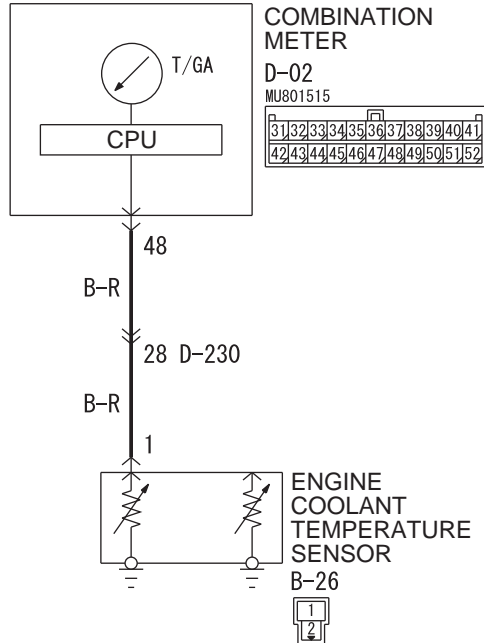

## Engine Coolant Temperature Gauge Circuit

Wire colour code

B : Black   LG : Light green   G : Green   L : Blue   W : White   Y : Yellow   SB : Sky blue  
BR : Brown   O : Orange   GR : Grey   R : Red   P : Pink   V : Violet   PU : Purple