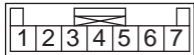

MAX HOT

MAX COOL

AC604788AB