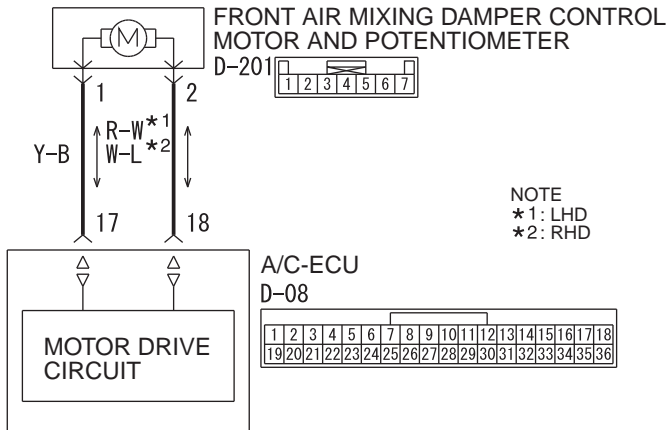

Front Air Mixing Damper Control Motor And Potentiometer Circuit

Wire colour code

B : Black LG : Light green G : Green L : Blue W : White Y : Yellow SB : Sky blue
BR : Brown O : Orange GR : Grey R : Red P : Pink V : Violet PU : Purple