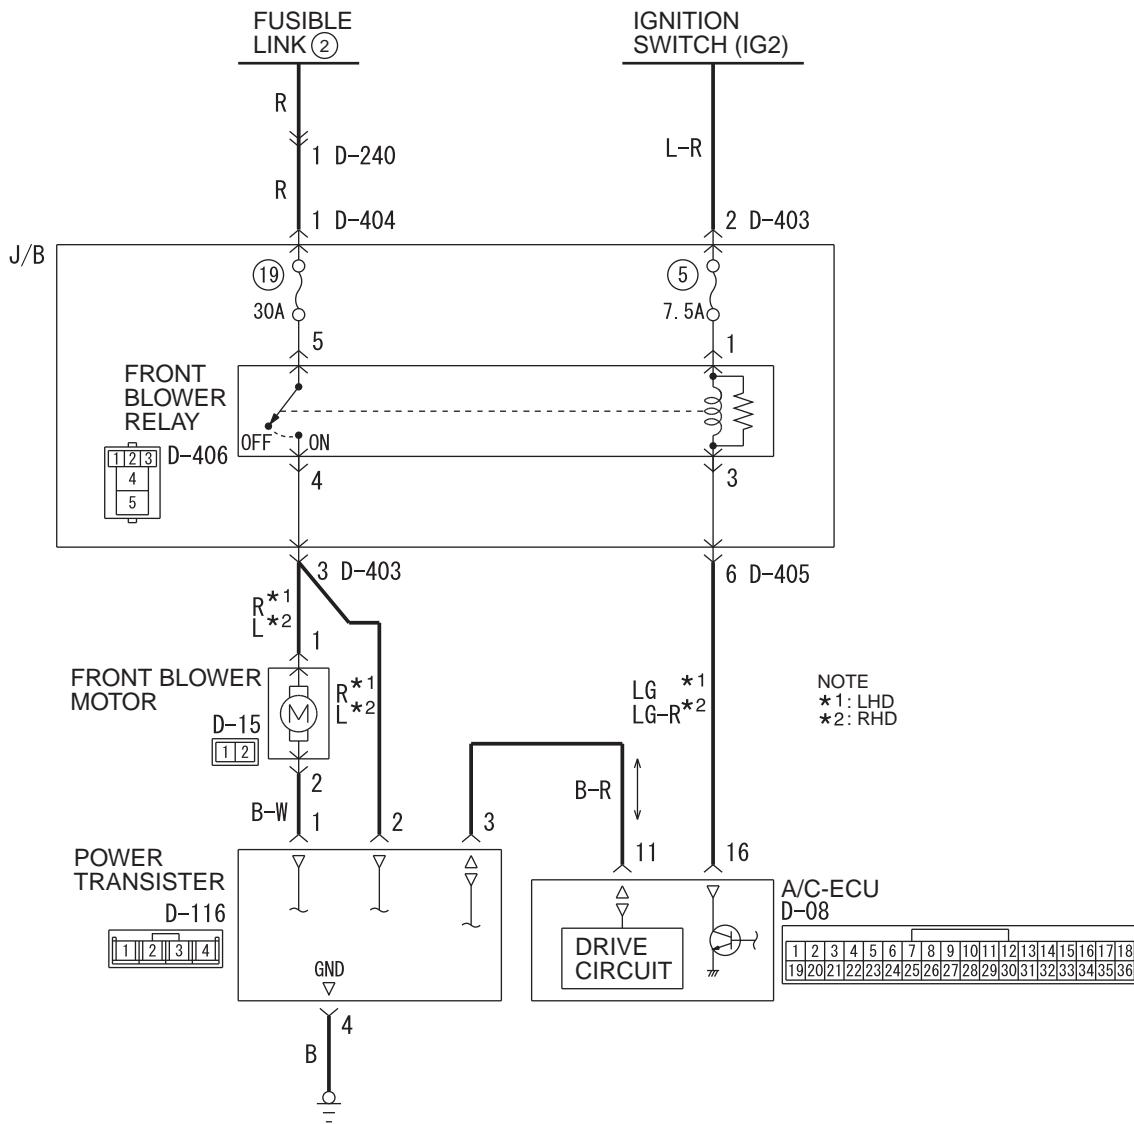

Front Blower Motor Circuit

Wire colour code

B : Black LG : Light green G : Green L : Blue W : White Y : Yellow SB : Sky blue
 BR : Brown O : Orange GR : Grey R : Red P : Pink V : Violet PU : Purple