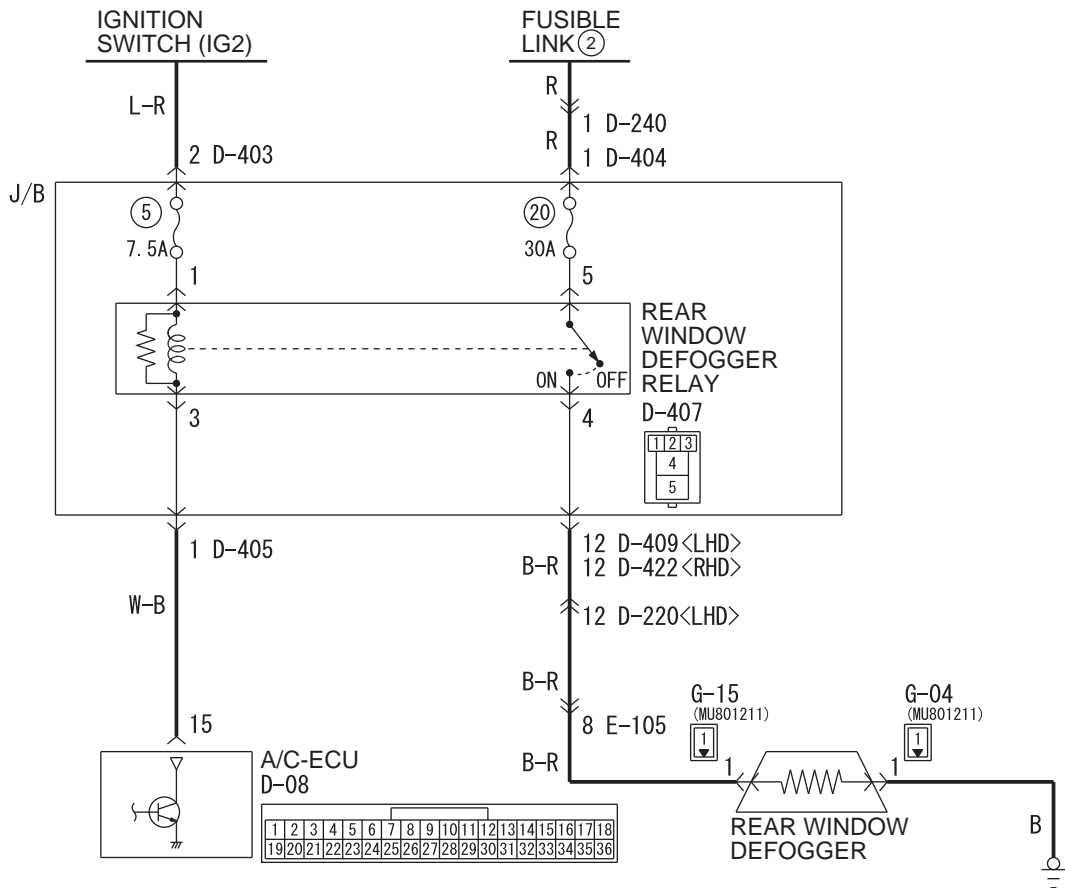

Rear Window Defogger Circuit

Wire colour code

B : Black LG : Light green G : Green L : Blue W : White Y : Yellow SB : Sky blue
 BR : Brown O : Orange GR : Grey R : Red P : Pink V : Violet PU : Purple