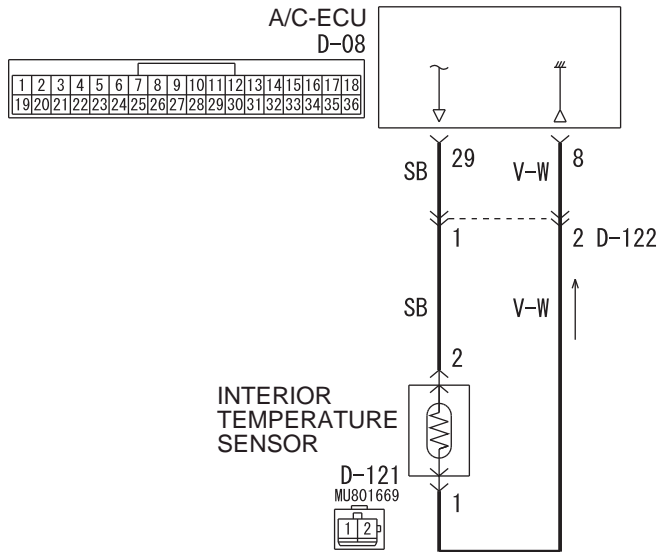

Interior Temperature Sensor Circuit

Wire colour code

B : Black LG : Light green G : Green L : Blue W : White Y : Yellow SB : Sky blue
 BR : Brown O : Orange GR : Grey R : Red P : Pink V : Violet PU : Purple